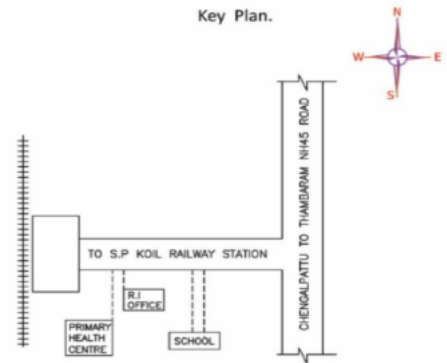

Key MAP View