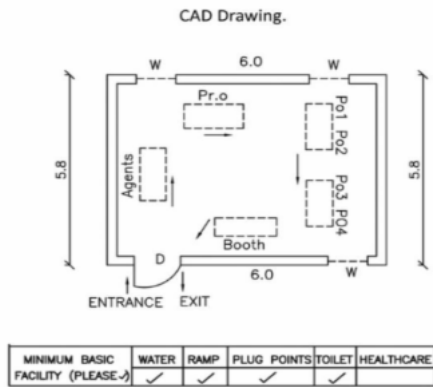

Google Map View

Polling Station Building Front View

Polling Station Front View

Cad View

Key MAP View

1 பெயர் : வனிதா கணவர் பெயர்: கார்த்திக்வேயன் வீட்டு எண் : 1 வயது : 37 பாலினம் : பெண் Photo is available	YQG2518777	2 பெயர் : சுகுமார் தந்தை பெயர்: ரவிந்திரன் வீட்டு எண் : 1 வயது : 32 பாலினம் : ஆண் Photo is available	YQG1698729	3 பெயர் : ஜெகதீஷ் கே தந்தை பெயர்: கேசவன் வீட்டு எண் : 1/5 வயது : 41 பாலினம் : ஆண் Photo is available	YQG4289799
4 பெயர் : கிருஷ்ணன் தந்தை பெயர்: நாகசாமி வீட்டு எண் : 2/19 வயது : 66 பாலினம் : ஆண் Photo is available	NSY1530021	5 பெயர் : இந்துமதி கணவர் பெயர்: கிருஷ்ணன் வீட்டு எண் : 2/19 வயது : 56 பாலினம் : பெண் Photo is available	NSY1530039	6 பெயர் : வெங்கடேசன் தந்தை பெயர்: கிருஷ்ணன் வீட்டு எண் : 2/19 வயது : 45 பாலினம் : ஆண் Photo is available	JHL1267814
7 பெயர் : முகமது சபீர் தந்தை பெயர்: ஜஹாங்கீர் வீட்டு எண் : 3/1 வயது : 36 பாலினம் : ஆண் Photo is available	SXG0587931	8 பெயர் : ரவி தந்தை பெயர்: நடராஜன் வீட்டு எண் : 5 வயது : 56 பாலினம் : ஆண் Photo is available	YQG3852522	9 பெயர் : அசன் பரிதா கணவர் பெயர்: தமீம் அன்சாரி வீட்டு எண் : 5 வயது : 55 பாலினம் : பெண் Photo is available	YQG1853217
10 பெயர் : கிருத்திகா கணவர் பெயர்: சிவநாதன் வீட்டு எண் : 5 வயது : 54 பாலினம் : பெண் Photo is available	YQG1467232	11 பெயர் : பிரேமா கணவர் பெயர்: பத்மநாபன் வீட்டு எண் : 5 வயது : 51 பாலினம் : பெண் Photo is available	YQG1466887	12 பெயர் : முனிரா தந்தை பெயர்: அப்துல் சுக்குர் வீட்டு எண் : 5 வயது : 50 பாலினம் : பெண் Photo is available	YQG1853209
13 பெயர் : அபிராமி கணவர் பெயர்: ரஜினிகாந்த் வீட்டு எண் : 5 வயது : 38 பாலினம் : பெண் Photo is available	YQG1901453	14 பெயர் : விஜயலட்சுமி கணவர் பெயர்: ராஜேஷ் வீட்டு எண் : 5 வயது : 33 பாலினம் : பெண் Photo is available	YQG2200129	15 பெயர் : வெங்கடேசன் தந்தை பெயர்: நாகராஜன் வீட்டு எண் : 5 வயது : 31 பாலினம் : ஆண் Photo is available	YQG1467018
16 பெயர் : பர்வீன் தந்தை பெயர்: பாபுஜி வீட்டு எண் : 5 வயது : 30 பாலினம் : பெண் Photo is available	YQG1853142	17 பெயர் : தினேஷ் தந்தை பெயர்: வேணுகோபால் வீட்டு எண் : 5 வயது : 28 பாலினம் : ஆண் Photo is available	YQG2518736	18 பெயர் : அஜய் பரதீப் பாலசுப்ரமணியன் தாயின் பெயர்: வெங்கடேஷ்வரி பாலசுப்ரமணியன் வீட்டு எண் : 5/20 வயது : 32 பாலினம் : ஆண் Photo is available	YQG3498748
19 பெயர் : கன்னியப்பன் தந்தை பெயர்: பச்சையப்பன் வீட்டு எண் : 5-20A வயது : 79 பாலினம் : ஆண் Photo is available	YQG1242676	20 பெயர் : சரோஜா கணவர் பெயர்: கன்னியப்பன் வீட்டு எண் : 5-20A வயது : 72 பாலினம் : பெண் Photo is available	YQG1242817	21 பெயர் : லோகநாதன் தந்தை பெயர்: மணி வீட்டு எண் : 5-30 வயது : 38 பாலினம் : ஆண் Photo is available	YQG1698877
22 பெயர் : பாபு தந்தை பெயர்: சண்முகம் வீட்டு எண் : 5-72b வயது : 52 பாலினம் : ஆண் Photo is available	YQG2306793	23 பெயர் : ரேணுகா கணவர் பெயர்: வாசுதேவன் வீட்டு எண் : 5-72b வயது : 45 பாலினம் : பெண் Photo is available	YQG2306884	24 பெயர் : சஞ்சீவ் விஷ்வாஸ் தந்தை பெயர்: பாபு வீட்டு எண் : 5/72பீ/5/191 வயது : 22 பாலினம் : ஆண் Photo is available	YQG3910429
25 பெயர் : கோமகன் கணவர் பெயர்: விஜயன் வீட்டு எண் : 5-85 வயது : 43 பாலினம் : பெண் Photo is available	YQG0104851	26 பெயர் : ஆனந்த் தந்தை பெயர்: பரமசிவம் வீட்டு எண் : 5/88 வயது : 26 பாலினம் : ஆண் Photo is available	YQG2769651	27 பெயர் : குமரேசன் தந்தை பெயர்: ஜெகதீசன் வீட்டு எண் : 5/93 வயது : 25 பாலினம் : ஆண் Photo is available	YQG2710960
28 பெயர் : காதர் பீ தந்தை பெயர்: பாபுஜி வீட்டு எண் : 5/95 வயது : 29 பாலினம் : பெண் Photo is available	YQG2597003	29 பெயர் : ஷமீமா தந்தை பெயர்: பாபுஜி வீட்டு எண் : 5/95 வயது : 26 பாலினம் : பெண் Photo is available	YQG2597193	30 பெயர் : முனுசாமி தந்தை பெயர்: கண்ணையன் வீட்டு எண் : 5/101 வயது : 65 பாலினம் : ஆண் Photo is available	YQG0702316