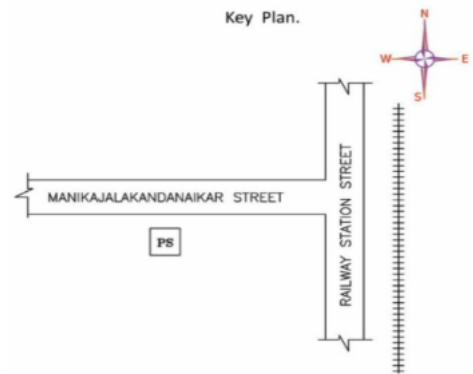

Key MAP View