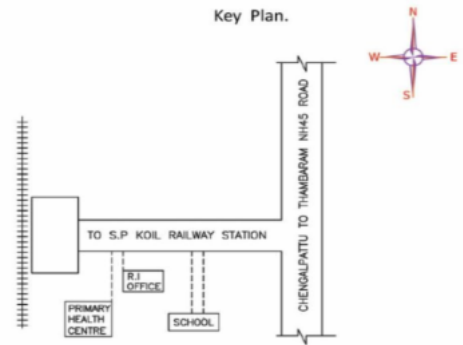

Key MAP View