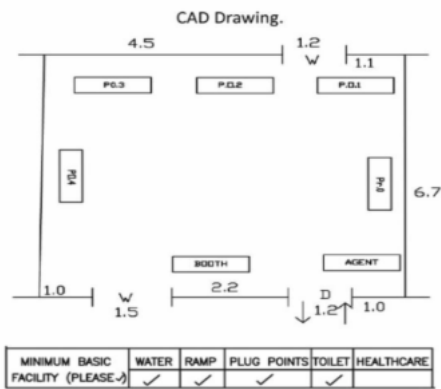

Cad View

Key MAP View