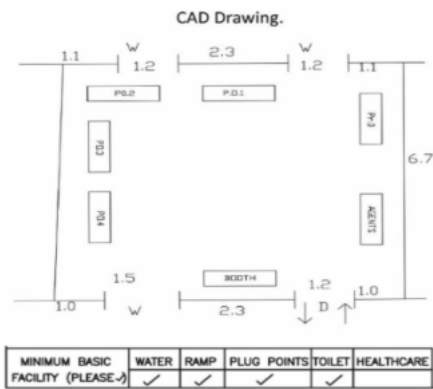

Google Map View

Polling Station Building Front View

Polling Station Front View

Cad View

Key MAP View

சட்டமன்றத் தொகுதியின் எண் மற்றும் பெயர் : 32-செங்கல்பட்டு பிரிவு எண் மற்றும் பெயர் 1-கொளத்தூர் (ஊ) மற்றும் (வ.கி), வார்டு1 மலைமேட்டுதெரு