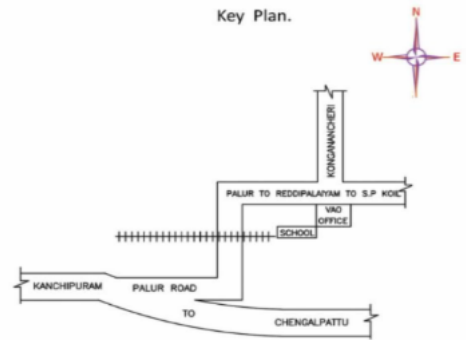

Key MAP View