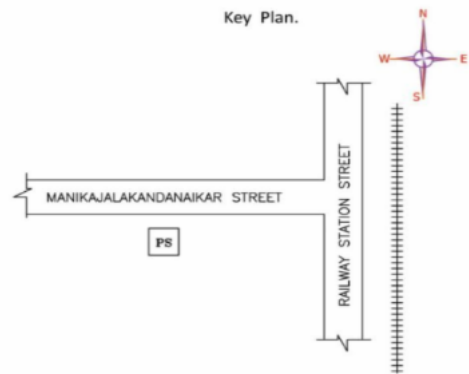

Key MAP View