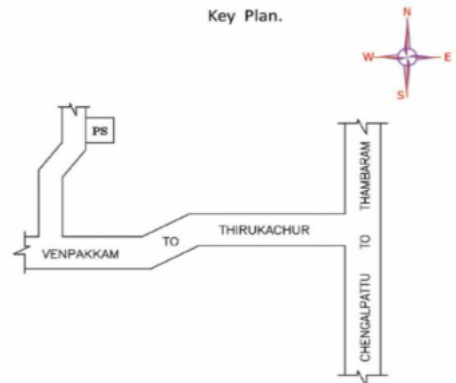

Google Map View

Polling Station Building Front View

Polling Station Front View

Cad View

Key MAP View

CAD Drawing.

Key Plan.

1 பெயர் : லட்சுமி கணவர் பெயர்: ஹரிகிருஷ்ணன் வீட்டு எண் : 1 வயது : 75 பாலினம் : பெண் Photo is available	YQG2519403	2 பெயர் : மலர்விழி கணவர் பெயர்: திருநாவுக்கரசு வீட்டு எண் : 1 வயது : 45 பாலினம் : பெண் Photo is available	YQG2590909	3 பெயர் : தமிழ்செல்வி தந்தை பெயர்: இசக்கிதுரை வீட்டு எண் : 1 வயது : 33 பாலினம் : ஆண் Photo is available	YQG2017119
4 பெயர் : வசந்த குமார் தந்தை பெயர்: புன்னியகோட்டி வீட்டு எண் : 1 வயது : 29 பாலினம் : ஆண் Photo is available	YQG2017069	5 பெயர் : வரலட்சுமி கணவர் பெயர்: செல்வராஜ் வீட்டு எண் : 1-2 வயது : 60 பாலினம் : பெண் Photo is available	JJS3943735	6 பெயர் : லதா தந்தை பெயர்: ஏழுமலை வீட்டு எண் : 2-2 வயது : 39 பாலினம் : பெண் Photo is available	JJS3260643
7 பெயர் : சதிஷ் தந்தை பெயர்: செல்வராஜ் வீட்டு எண் : 2-2 வயது : 35 பாலினம் : ஆண் Photo is available	YQG0707802	8 பெயர் : தமிழரசன் தந்தை பெயர்: வேதாசலம் வீட்டு எண் : 3-2 வயது : 38 பாலினம் : ஆண் Photo is available	JJS3260320	9 பெயர் : பானுபிரியா கணவர் பெயர்: மகேஷ் வீட்டு எண் : 9/பி மலைஆதிவரம் வயது : 31 பாலினம் : பெண் Photo is available	YQG1248780
10 பெயர் : நீலாவதி கணவர் பெயர்: ஆத்தியப்பன் வீட்டு எண் : 30-2 வயது : 65 பாலினம் : பெண் Photo is available	YQG1752179	11 பெயர் : சோலை ராஜா தந்தை பெயர்: ஆத்தியப்பன் வீட்டு எண் : 30-2 வயது : 35 பாலினம் : ஆண் Photo is available	YQG1752161	12 பெயர் : பூங்கோதை கணவர் பெயர்: எத்திராஜ் வீட்டு எண் : 31-2 வயது : 38 பாலினம் : பெண் Photo is available	JJS3943792
13 பெயர் : கோபிநாத் தந்தை பெயர்: ஆறுமுகம் வீட்டு எண் : 32/2 வயது : 22 பாலினம் : பெண் Photo is available	YQG3916574	14 பெயர் : மணிகண்டன் தந்தை பெயர்: கிருஷ்ணன் வீட்டு எண் : 33/2 வயது : 37 பாலினம் : ஆண் Photo is available	YQG2774818	15 பெயர் : சந்திரசேகர் தந்தை பெயர்: நரசிம்மன் வீட்டு எண் : 34 வயது : 51 பாலினம் : ஆண் Photo is available	YQG1752369
16 பெயர் : கீர்த்தனா எீ தந்தை பெயர்: சந்திரிரா சேகர் ஏந் வீட்டு எண் : 34/2 வயது : 23 பாலினம் : பெண் Photo is available	YQG3662921	17 பெயர் : ஹேம்நாத் தந்தை பெயர்: வேதாசலம் வீட்டு எண் : 35-2 வயது : 41 பாலினம் : ஆண் Photo is available	JJS3260288	18 பெயர் : மலர் கணவர் பெயர்: லோகநாதன் வீட்டு எண் : 36-2 வயது : 42 பாலினம் : பெண் Photo is available	YQG2060820
19 பெயர் : சித்ரா தந்தை பெயர்: காளிமுத்து வீட்டு எண் : 36-2 வயது : 28 பாலினம் : பெண் Photo is available	YQG2309029	20 பெயர் : சண்முகம் லோ தந்தை பெயர்: லோகநாதன் ப வீட்டு எண் : 36/2 வயது : 20 பாலினம் : ஆண் Photo is available	YQG4217451	21 பெயர் : முருகன் தந்தை பெயர்: தாந்தோணி வீட்டு எண் : 41 வயது : 49 பாலினம் : ஆண் Photo is available	JJS3943750
22 பெயர் : நாகம்மாள் கணவர் பெயர்: முருகன் வீட்டு எண் : 41 வயது : 46 பாலினம் : பெண் Photo is available	JJS3943784	23 பெயர் : கவிதா தந்தை பெயர்: முருகன் வீட்டு எண் : 41-2 வயது : 28 பாலினம் : பெண் Photo is available	YQG2309011	24 பெயர் : விஜயலக்ஷ்மி டி கணவர் பெயர்: தேவேந்திரன் வீட்டு எண் : 42/2 வயது : 62 பாலினம் : பெண் Photo is available	YQG4053112
25 பெயர் : கற்பகம் கணவர் பெயர்: தம்பிரான் வீட்டு எண் : 43/2 வயது : 85 பாலினம் : பெண் Photo is available	YQG2797611	26 பெயர் : வடிவேல் தந்தை பெயர்: பொன்னுராங்கம் வீட்டு எண் : 44-2 வயது : 66 பாலினம் : ஆண் Photo is available	YQG3195583	27 பெயர் : மணிமேகலை கணவர் பெயர்: வடிவேல் வீட்டு எண் : 44-2 வயது : 56 பாலினம் : பெண் Photo is available	JJS1547660
28 பெயர் : சரவணன் தந்தை பெயர்: வடிவேலு வீட்டு எண் : 44-2 வயது : 28 பாலினம் : பெண் Photo is available	YQG2356400	29 பெயர் : லிக்னேஷ் தந்தை பெயர்: ஏழுமலை வீட்டு எண் : 45-2 வயது : 32 பாலினம் : ஆண் Photo is available	YQG1248251	30 பெயர் : லோகநாயகி கணவர் பெயர்: சின்னராஜ் வீட்டு எண் : 46-2 வயது : 87 பாலினம் : பெண் Photo is available	YQG1751932