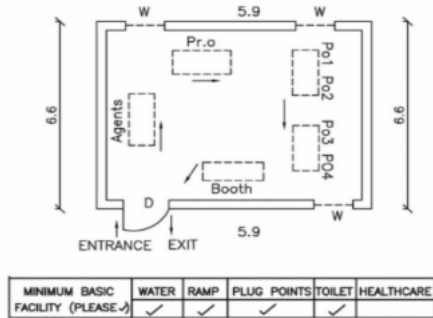

Google Map View

Polling Station Building Front View

Polling Station Front View

Cad View

Key MAP View

CAD Drawing.

Key Plan.

1 பெயர் : லட்சுமி கணவர் பெயர்: ஹரிகிருஷ்ணன் வீட்டு எண் : 1 வயது : 75 பாலினம் : பெண் Photo is available	YQG2519403	2 பெயர் : மலர்விழி கணவர் பெயர்: திருநாவுக்கரசு வீட்டு எண் : 1 வயது : 45 பாலினம் : பெண் Photo is available	YQG2590909	3 பெயர் : தமிழ்செல்வி தந்தை பெயர்: இசக்கிதுரை வீட்டு எண் : 1 வயது : 33 பாலினம் : ஆண் Photo is available	YQG2017119
4 பெயர் : வசந்த குமார் தந்தை பெயர்: புன்னியகோட்டி வீட்டு எண் : 1 வயது : 29 பாலினம் : ஆண் Photo is available	YQG2017069	5 பெயர் : வரலட்சுமி கணவர் பெயர்: செல்வராஜ் வீட்டு எண் : 1-2 வயது : 60 பாலினம் : பெண் Photo is available	JJS3943735	6 பெயர் : லதா தந்தை பெயர்: ஏழுமலை வீட்டு எண் : 2-2 வயது : 39 பாலினம் : பெண் Photo is available	JJS3260643
7 பெயர் : சதிஷ் தந்தை பெயர்: செல்வராஜ் வீட்டு எண் : 2-2 வயது : 35 பாலினம் : ஆண் Photo is available	YQG0707802	8 பெயர் : தமிழரசன் தந்தை பெயர்: வேதாசலம் வீட்டு எண் : 3-2 வயது : 38 பாலினம் : ஆண் Photo is available	JJS3260320	9 பெயர் : பானுபிரியா கணவர் பெயர்: மகேஷ் வீட்டு எண் : 9/பி மலைஆதிவரம் வயது : 31 பாலினம் : பெண் Photo is available	YQG1248780
10 பெயர் : நீலாவதி கணவர் பெயர்: ஆத்தியப்பன் வீட்டு எண் : 30-2 வயது : 65 பாலினம் : பெண் Photo is available	YQG1752179	11 பெயர் : சோலை ராஜா தந்தை பெயர்: ஆத்தியப்பன் வீட்டு எண் : 30-2 வயது : 35 பாலினம் : ஆண் Photo is available	YQG1752161	12 பெயர் : பூங்கோதை கணவர் பெயர்: எத்திராஜ் வீட்டு எண் : 31-2 வயது : 38 பாலினம் : பெண் Photo is available	JJS3943792
13 பெயர் : கோபிநாத் தந்தை பெயர்: ஆறுமுகம் வீட்டு எண் : 32/2 வயது : 22 பாலினம் : பெண் Photo is available	YQG3916574	14 பெயர் : மணிகண்டன் தந்தை பெயர்: கிருஷ்ணன் வீட்டு எண் : 33/2 வயது : 37 பாலினம் : ஆண் Photo is available	YQG2774818	15 பெயர் : சந்திரசேகர் தந்தை பெயர்: நரசிம்மன் வீட்டு எண் : 34 வயது : 51 பாலினம் : ஆண் Photo is available	YQG1752369
16 பெயர் : கீர்த்தனா எீ தந்தை பெயர்: சந்திரிரா சேகர் ஏந் வீட்டு எண் : 34/2 வயது : 23 பாலினம் : பெண் Photo is available	YQG3662921	17 பெயர் : ஹேம்நாத் தந்தை பெயர்: வேதாசலம் வீட்டு எண் : 35-2 வயது : 41 பாலினம் : ஆண் Photo is available	JJS3260288	18 பெயர் : மலர் கணவர் பெயர்: லோகநாதன் வீட்டு எண் : 36-2 வயது : 42 பாலினம் : பெண் Photo is available	YQG2060820
19 பெயர் : சித்ரா தந்தை பெயர்: காளிமுத்து வீட்டு எண் : 36-2 வயது : 28 பாலினம் : பெண் Photo is available	YQG2309029	20 பெயர் : சண்முகம் லோ தந்தை பெயர்: லோகநாதன் ப வீட்டு எண் : 36/2 வயது : 20 பாலினம் : ஆண் Photo is available	YQG4217451	21 பெயர் : முருகன் தந்தை பெயர்: தாந்தோணி வீட்டு எண் : 41 வயது : 49 பாலினம் : ஆண் Photo is available	JJS3943750
22 பெயர் : நாகம்மாள் கணவர் பெயர்: முருகன் வீட்டு எண் : 41 வயது : 46 பாலினம் : பெண் Photo is available	JJS3943784	23 பெயர் : கவிதா தந்தை பெயர்: முருகன் வீட்டு எண் : 41-2 வயது : 28 பாலினம் : பெண் Photo is available	YQG2309011	24 பெயர் : விஜயலக்ஷ்மி டி கணவர் பெயர்: தேவேந்திரன் வீட்டு எண் : 42/2 வயது : 62 பாலினம் : பெண் Photo is available	YQG4053112
25 பெயர் : கற்பகம் கணவர் பெயர்: தம்பிரான் வீட்டு எண் : 43/2 வயது : 85 பாலினம் : பெண் Photo is available	YQG2797611	26 பெயர் : வடிவேல் தந்தை பெயர்: பொன்னுராங்கம் வீட்டு எண் : 44-2 வயது : 66 பாலினம் : ஆண் Photo is available	YQG3195583	27 பெயர் : மணிமேகலை கணவர் பெயர்: வடிவேல் வீட்டு எண் : 44-2 வயது : 56 பாலினம் : பெண் Photo is available	JJS1547660
28 பெயர் : சரவணன் தந்தை பெயர்: வடிவேலு வீட்டு எண் : 44-2 வயது : 28 பாலினம் : பெண் Photo is available	YQG2356400	29 பெயர் : லிக்னேஷ் தந்தை பெயர்: ஏழுமலை வீட்டு எண் : 45-2 வயது : 32 பாலினம் : ஆண் Photo is available	YQG1248251	30 பெயர் : லோகநாயகி கணவர் பெயர்: சின்னராஜ் வீட்டு எண் : 46-2 வயது : 87 பாலினம் : பெண் Photo is available	YQG1751932