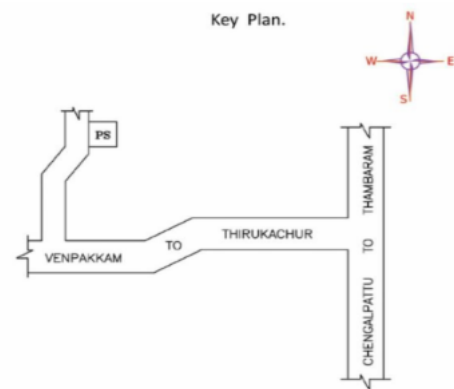

Google Map View

Polling Station Building Front View

Polling Station Front View

Cad View

Key MAP View

1 பெயர் : ஏழுமலை தந்தை பெயர்: சீனு வாசன் வீட்டு எண் : 1 வயது : 53 பாலினம் : ஆண் Photo is available	YQG1470129	2 பெயர் : வசந்தி கணவர் பெயர்: வேலு வீட்டு எண் : 1 வயது : 46 பாலினம் : பெண் Photo is available	YQG2017416	3 பெயர் : அருள் ராஜ் தந்தை பெயர்: ராமன் வீட்டு எண் : 1 வயது : 38 பாலினம் : பெண் Photo is available	YQG2356426
4 பெயர் : தீனதயாலன் தந்தை பெயர்: மாதவன் வீட்டு எண் : 1 வயது : 31 பாலினம் : ஆண் Photo is available	YQG2017374	5 பெயர் : சரண்யா தந்தை பெயர்: ஏழுமலை வீட்டு எண் : 1 வயது : 31 பாலினம் : பெண் Photo is available	YQG1470145	6 பெயர் : கார்த்திக் தந்தை பெயர்: சேகர் வீட்டு எண் : 1 வயது : 29 பாலினம் : ஆண் Photo is available	YQG2017341
7 பெயர் : அஜய்சாம்சன் தந்தை பெயர்: வினசென்ட் வீட்டு எண் : 1 வயது : 29 பாலினம் : ஆண் Photo is available	YQG2017358	#2 8 பெயர் : பிரசாத் ப தந்தை பெயர்: பிரகாஷ் வீட்டு எண் : 1 வயது : 29 பாலினம் : ஆண் Photo is available	YQG2017366	9 பெயர் : சந்துரு தந்தை பெயர்: நடராஜன் வீட்டு எண் : 10 வயது : 56 பாலினம் : ஆண் Photo is available	YQG2618882
10 பெயர் : மணிகண்டன் தந்தை பெயர்: சந்துரு வீட்டு எண் : 10 வயது : 31 பாலினம் : ஆண் Photo is available	YQG2618874	11 பெயர் : தேவராஜ் தந்தை பெயர்: இராமன் வீட்டு எண் : 223 வயது : 43 பாலினம் : ஆண் Photo is available	YQG0707901	12 பெயர் : வசந்தா கணவர் பெயர்: சேஷாசலம் வீட்டு எண் : 227 வயது : 63 பாலினம் : பெண் Photo is available	YQG0259119
13 பெயர் : அனிஷ் தந்தை பெயர்: அசோகன் வீட்டு எண் : 240 வயது : 32 பாலினம் : ஆண் Photo is available	YQG1470277	14 பெயர் : கிருஷ்ணசாமி தந்தை பெயர்: யசோதா வீட்டு எண் : 267 வயது : 46 பாலினம் : ஆண் Photo is available	YQG2309417	15 பெயர் : விவேகானந்தன் தந்தை பெயர்: துரைசாமி வீட்டு எண் : 278 வயது : 70 பாலினம் : ஆண் Photo is available	YQG3217635
16 பெயர் : ராணி கணவர் பெயர்: விவேகானந்தன் வீட்டு எண் : 278 வயது : 68 பாலினம் : பெண் Photo is available	JJS1548064	17 பெயர் : சீமான்பூர்குமார் தந்தை பெயர்: கேசவநாயர் வீட்டு எண் : 286 வயது : 65 பாலினம் : ஆண் Photo is available	YQG1855451	18 பெயர் : ஸ்ரீதேவி கணவர் பெயர்: ஸ்ரீமான் ஸ்ரீகுமரன் வீட்டு எண் : 286 வயது : 62 பாலினம் : பெண் Photo is available	YQG1470251
19 பெயர் : சக்தி கணவர் பெயர்: சூர்யா வீட்டு எண் : 286 வயது : 23 பாலினம் : பெண் Photo is available	YQG4065512	20 பெயர் : சிரியா தந்தை பெயர்: சீமான் ஸ்ரீகுமார் வீட்டு எண் : 286-2 வயது : 36 பாலினம் : பெண் Photo is available	YQG1249135	21 பெயர் : சிரிலா கணவர் பெயர்: இளங்கோ வீட்டு எண் : 286-2 வயது : 33 பாலினம் : பெண் Photo is available	YQG1249101
22 பெயர் : சந்திரசேகரன் தந்தை பெயர்: கேசவன் வீட்டு எண் : 287 வயது : 55 பாலினம் : ஆண் Photo is available	JJS1551761	23 பெயர் : சல்குரு தந்தை பெயர்: கேசவன் வீட்டு எண் : 287 வயது : 51 பாலினம் : ஆண் Photo is available	JJS1546514	24 பெயர் : ஷைலா கணவர் பெயர்: சந்திரசேகரன் வீட்டு எண் : 287 வயது : 51 பாலினம் : பெண் Photo is available	YQG1470244
25 பெயர் : ராணி கணவர் பெயர்: சல்குரு வீட்டு எண் : 287 வயது : 47 பாலினம் : பெண் Photo is available	JJS2861169	26 பெயர் : மனோகர் தந்தை பெயர்: ராமசந்திரன் வீட்டு எண் : 289-1 வயது : 60 பாலினம் : ஆண் Photo is available	YQG1855394	27 பெயர் : அலமேலு கணவர் பெயர்: தொப்பைநாயக்கர் வீட்டு எண் : 289-2 வயது : 45 பாலினம் : பெண் Photo is available	YQG1855576
28 பெயர் : வினித் தந்தை பெயர்: கண்ணன் வீட்டு எண் : 290/2 வயது : 26 பாலினம் : ஆண் Photo is available	YQG2574432	29 பெயர் : இவாஞ்சலின் ரேவதி கணவர் பெயர்: ஆல்பின் ரிச்சர்ட் வீட்டு எண் : 291-2 வயது : 39 பாலினம் : பெண் Photo is available	YQG0707166	30 பெயர் : லலிதா மோகனரங்கன் கணவர் பெயர்: மோகனரங்கன் ஏழுமலை வீட்டு எண் : 294/2 வயது : 50 பாலினம் : பெண் Photo is available	YQG3629235