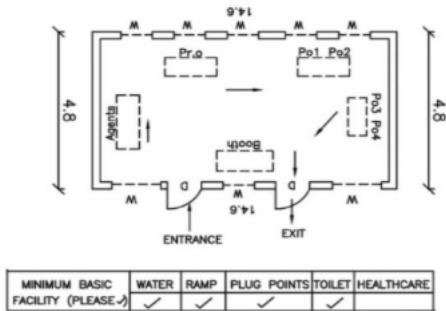

Google Map View

Polling Station Building Front View

Polling Station Front View

Cad View

Key MAP View

CAD Drawing.

Key Plan.

1 பெயர் : அழகுவேல் தந்தை பெயர்: பொன்னையா வீட்டு எண் : 1 வயது : 74 பாலினம் : ஆண் Photo is available	YQG1470582	2 பெயர் : செல்லம்மாள் கணவர் பெயர்: அழகுவேல் வீட்டு எண் : 1 வயது : 69 பாலினம் : பெண் Photo is available	YQG1470574	3 பெயர் : அண்ணாதுரை தந்தை பெயர்: மதுரை வீட்டு எண் : 1 வயது : 62 பாலினம் : ஆண் Photo is available	JJS3944402
4 பெயர் : சித்ரா தாயின் பெயர்: அண்ணாதுரை வீட்டு எண் : 1 வயது : 57 பாலினம் : பெண் Photo is available	JJS3944378	5 பெயர் : ஆனந்தன் தந்தை பெயர்: கிருஷ்ணன் வீட்டு எண் : 1 வயது : 44 பாலினம் : ஆண் Photo is available	YQG0971887	6 பெயர் : பொன்வேல் தந்தை பெயர்: அழகுவேல் வீட்டு எண் : 1 வயது : 41 பாலினம் : ஆண் Photo is available	YQG1470566
7 பெயர் : தனலஷ்மி கணவர் பெயர்: அமலநாதன் வீட்டு எண் : 1 வயது : 33 பாலினம் : பெண் Photo is available	YQG2202729	8 பெயர் : ஜெயந்தி பீ கணவர் பெயர்: பாலா முருகன் டீ வீட்டு எண் : 1 வயது : 30 பாலினம் : பெண் Photo is available	YQG3663119	9 பெயர் : சுகுணா தந்தை பெயர்: அண்ணாதுரை வீட்டு எண் : 1 வயது : 28 பாலினம் : பெண் Photo is available	YQG2758159
10 பெயர் : துளசி ஏம் தந்தை பெயர்: மனோகர் ஆர் வீட்டு எண் : 1 வயது : 24 பாலினம் : பெண் Photo is available	YQG3704376	11 பெயர் : நிவேதா தந்தை பெயர்: ஆனந்தன் வீட்டு எண் : 01 வயது : 19 பாலினம் : பெண் Photo is available	YQG4337275	12 பெயர் : வெங்கடேசன் தந்தை பெயர்: ஏழுமலை வீட்டு எண் : 2 வயது : 45 பாலினம் : ஆண் Photo is available	YQG3701976
13 பெயர் : சதீஷ்குமார் தந்தை பெயர்: அண்ணாதுரை வீட்டு எண் : 6 வயது : 33 பாலினம் : ஆண் Photo is available	YQG2202521	14 பெயர் : பாரதி கணவர் பெயர்: வெங்கடேசன் வீட்டு எண் : 11 வயது : 45 பாலினம் : பெண் Photo is available	YQG4136313	15 பெயர் : விஜயலக்ஷ்மி கணவர் பெயர்: உமா சங்கர் வீட்டு எண் : 20 வயது : 46 பாலினம் : பெண் Photo is available	YQG3547544
16 பெயர் : குணசேகர் தந்தை பெயர்: முருகன் வீட்டு எண் : 41/2 வயது : 25 பாலினம் : ஆண் Photo is available	YQG2776961	17 பெயர் : ராஜேஷ் தந்தை பெயர்: தனுஷ் வீட்டு எண் : 212 வயது : 40 பாலினம் : ஆண் Photo is available	YQG0231852	18 பெயர் : குமரவேல் தந்தை பெயர்: அண்ணாமலை வீட்டு எண் : 232B வயது : 45 பாலினம் : ஆண் Photo is available	YQG0708941
19 பெயர் : பிரியாங்கா தந்தை பெயர்: கனகா வீட்டு எண் : 237 வயது : 29 பாலினம் : பெண் Photo is available	YQG2574184	20 பெயர் : பவிடா தந்தை பெயர்: தமிழரசன் வீட்டு எண் : 242 வயது : 24 பாலினம் : பெண் Photo is available	YQG3502457	21 பெயர் : காயத்ரி காயத்ரி தந்தை பெயர்: கோபால் கிருஷ்ணன் கோபால் கிருஷ்ணன் வீட்டு எண் : 243 வயது : 21 பாலினம் : பெண் Photo is available	YQG3973252
22 பெயர் : வளர்மதி கணவர் பெயர்: ஏழுமலை வீட்டு எண் : 243-2 வயது : 38 பாலினம் : பெண் Photo is available	YQG1855782	23 பெயர் : பாலகிருஷ்ணன் தந்தை பெயர்: கந்தசாமி வீட்டு எண் : 258 வயது : 59 பாலினம் : ஆண் Photo is available	JJS1501329	24 பெயர் : பேச்சியம்மாள் கணவர் பெயர்: பாலகிருஷ்ணன் வீட்டு எண் : 258 வயது : 53 பாலினம் : பெண் Photo is available	JJS1501311
25 பெயர் : பாலாமணி கணவர் பெயர்: தாண்டவமூர்த்தி வீட்டு எண் : 259 வயது : 57 பாலினம் : பெண் Photo is available	YQG0255273	26 பெயர் : சசிகலா தந்தை பெயர்: தாண்டவமூர்த்தி வீட்டு எண் : 259-2 வயது : 38 பாலினம் : பெண் Photo is available	YQG1470798	27 பெயர் : புஷ்பராஜ் தந்தை பெயர்: மோகனன் வீட்டு எண் : 261 வயது : 45 பாலினம் : ஆண் Photo is available	JJS1553783
28 பெயர் : கோபால் தந்தை பெயர்: டில்லிபாபு வீட்டு எண் : 284-2 வயது : 44 பாலினம் : ஆண் Photo is available	YQG1250588	29 பெயர் : ரேவதி தந்தை பெயர்: சஸ்குரு வீட்டு எண் : 285/2 வயது : 23 பாலினம் : பெண் Photo is available	YQG3870532	30 பெயர் : கார்த்திக் தந்தை பெயர்: சஸ்குரு வீட்டு எண் : 286/2 வயது : 22 பாலினம் : ஆண் Photo is available	YQG3870441