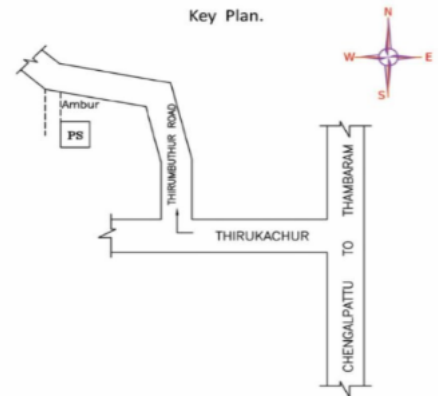

Polling Station Front View

Cad View

Key MAP View

CAD Drawing.

Key Plan.

1 பெயர் : முருகேசன் தந்தை பெயர்: வரதன் வீட்டு எண் : 1 வயது : 66 பாலினம் : ஆண்	YQG3155637 Photo is available	2 பெயர் : மாதவன் தந்தை பெயர்: பார்த்தசாரதி வீட்டு எண் : 1 வயது : 55 பாலினம் : ஆண்	YQG3155645 Photo is available	3 பெயர் : தயாளன் தந்தை பெயர்: பார்த்தசாரதி வீட்டு எண் : 1 வயது : 53 பாலினம் : ஆண்	YQG3155652 Photo is available
4 பெயர் : கோபி தந்தை பெயர்: கிஷ்டன் வீட்டு எண் : 1 வயது : 49 பாலினம் : ஆண்	YQG0383786 Photo is available	5 பெயர் : காமாட்சி கணவர் பெயர்: மாதவன் வீட்டு எண் : 1 வயது : 46 பாலினம் : பெண்	JQF1866961 Photo is available	6 பெயர் : வசந்தி கணவர் பெயர்: தயாளன் வீட்டு எண் : 1 வயது : 44 பாலினம் : பெண்	JQF2937308 Photo is available
7 பெயர் : புனிதவேல் தந்தை பெயர்: கோபால் வீட்டு எண் : 1 வயது : 44 பாலினம் : ஆண்	YQG0383810 Photo is available	8 பெயர் : அமுதா தந்தை பெயர்: கோபி வீட்டு எண் : 1 வயது : 43 பாலினம் : ஆண்	YQG0709477 Photo is available	9 பெயர் : மோகன் தந்தை பெயர்: சின்னபையன் வீட்டு எண் : 1 வயது : 42 பாலினம் : ஆண்	JQF4557120 Photo is available
10 பெயர் : சசி கணவர் பெயர்: ரஜினி வீட்டு எண் : 1 வயது : 41 பாலினம் : பெண்	YQG0383802 Photo is available	11 பெயர் : ஜீவா கணவர் பெயர்: புனிதவேல் வீட்டு எண் : 1 வயது : 40 பாலினம் : பெண்	YQG0383869 Photo is available	12 பெயர் : முத்துலட்சுமி கணவர் பெயர்: ஏழுமலை வீட்டு எண் : 1 வயது : 38 பாலினம் : பெண்	YQG0384073 Photo is available
13 பெயர் : லட்சுமி கணவர் பெயர்: பழனி வீட்டு எண் : 1 வயது : 38 பாலினம் : பெண்	YQG0108951 Photo is available	14 பெயர் : கஸ்தூரி தந்தை பெயர்: கோவிந்தன் வீட்டு எண் : 1 வயது : 38 பாலினம் : பெண்	YQG1524040 Photo is available	15 பெயர் : சங்கர் தந்தை பெயர்: கோபால் வீட்டு எண் : 1 வயது : 36 பாலினம் : ஆண்	YQG0383950 Photo is available
16 பெயர் : வசந்தி தந்தை பெயர்: தேவன் வீட்டு எண் : 1 வயது : 36 பாலினம் : பெண்	YQG0709493 Photo is available	17 பெயர் : ராஜேஷ்வரி கணவர் பெயர்: கேசவன் வீட்டு எண் : 1 வயது : 35 பாலினம் : பெண்	YQG2713618 Photo is available	18 பெயர் : சங்கீத ரவி கணவர் பெயர்: ரவி வீட்டு எண் : 1 வயது : 35 பாலினம் : பெண்	YQG2028629 Photo is available
19 பெயர் : கோமதி கணவர் பெயர்: சுரேஷ் வீட்டு எண் : 1 வயது : 33 பாலினம் : பெண்	YQG2202919 Photo is available	20 பெயர் : ஏழுமலை தந்தை பெயர்: சேகர் வீட்டு எண் : 1 வயது : 28 பாலினம் : ஆண்	YQG2202935 Photo is available	21 பெயர் : ராதா தந்தை பெயர்: செல்லாப்பன் வீட்டு எண் : 1 வயது : 28 பாலினம் : பெண்	YQG2202943 Photo is available
22 பெயர் : ருக்மணி தந்தை பெயர்: செல்லாப்பன் வீட்டு எண் : 1 வயது : 28 பாலினம் : ஆண்	YQG2202950 Photo is available	23 பெயர் : வசுதேவன் தந்தை பெயர்: மாரிமுத்து வீட்டு எண் : 1 வயது : 28 பாலினம் : ஆண்	YQG2202901 Photo is available	24 பெயர் : சூர்யா தந்தை பெயர்: ஏழுமலை வீட்டு எண் : 1 வயது : 28 பாலினம் : பெண்	YQG2309912 Photo is available
25 பெயர் : அன்னாள் தந்தை பெயர்: குணசேகர் வீட்டு எண் : 1 வயது : 26 பாலினம் : பெண்	YQG3906013 Photo is available	26 பெயர் : சாரன் ஞானா நிலா தந்தை பெயர்: ஞானசேகர் வீட்டு எண் : 1 வயது : 26 பாலினம் : பெண்	YQG3910015 Photo is available	27 பெயர் : ஜான்சன் சாமுவேல் தந்தை பெயர்: ஞானா சேகர் வீட்டு எண் : 1 வயது : 24 பாலினம் : ஆண்	YQG3907789 Photo is available
28 பெயர் : ஜெகன் தந்தை பெயர்: கந்தன் வீட்டு எண் : 1- வயது : 33 பாலினம் : ஆண்	YQG0383679 Photo is available	29 பெயர் : மீனாட்சி கணவர் பெயர்: பாபு வீட்டு எண் : 01 வயது : 41 பாலினம் : பெண்	YQG3730645 Photo is available	30 பெயர் : கவிதா தந்தை பெயர்: பாபு வீட்டு எண் : 01 வயது : 24 பாலினம் : பெண்	YQG3730710 Photo is available