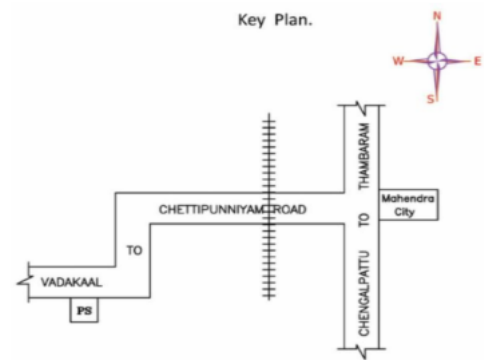

Cad View

Key MAP View