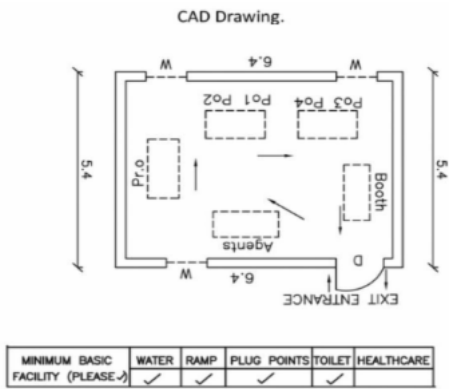

Nazri Naksha

Google Map View

Polling Station Building Front View

Polling Station Front View

Cad View

Key MAP View

சட்டமன்றத் தொகுதியின் எண் மற்றும் பெயர் : 32-செங்கல்பட்டு பிரிவு எண் மற்றும் பெயர் 1-குருவன்மேடு (ஊ) மற்றும் (வ.கி), வார்டு1 ஏரிக்கரை தெரு