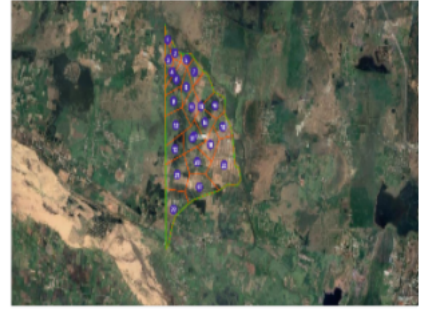

4. வாக்காளர்களின் எண்ணிக்கை

தொடங்கும் வரிசை எண்	முடியும் வரிசை எண்.	நிகர வாக்காளர்களின் எண்ணிக்கை			
		ஆண்	பெண்	மூன்றாம் பாலினம்	மொத்தம்

1	807	394	413	0	807
---	-----	-----	-----	---	-----

வாக்காளர் பதிவு அலுவலரின்
கையொப்பம்

Nazri Naksha

Google Map View

Polling Station Building Front View

Polling Station Front View

Cad View

Key MAP View

சட்டமன்றத் தொகுதியின் எண் மற்றும் பெயர் : 32-செங்கல்பட்டு பிரிவு எண் மற்றும் பெயர் 1-குருவன்மேடு (ஊ) மற்றும் (வ.கி), வார்டு1 ஏரிக்கரை தெரு