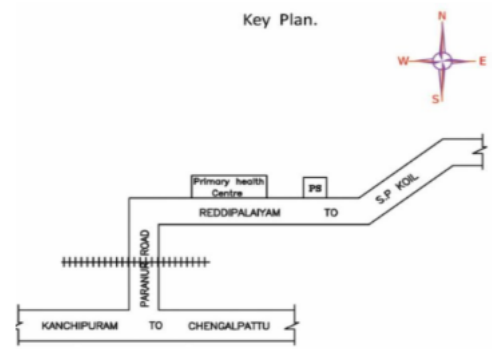

Nazri Naksha

Google Map View

Polling Station Building Front View

Polling Station Front View

Cad View

Key MAP View

சட்டமன்றத் தொகுதியின் எண் மற்றும் பெயர் : 32-செங்கல்பட்டு பிரிவு எண் மற்றும் பெயர் 1-குருவன்மேடு (ஊ) மற்றும் (வ.கி), வார்டு1 ஏரிக்கரை தெரு