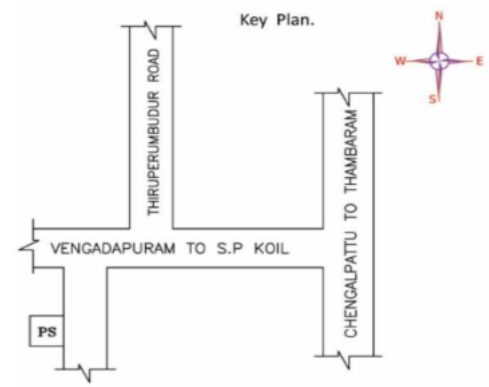

Google Map View

Polling Station Building Front View

Polling Station Front View

Cad View

Key MAP View

சட்டமன்றத் தொகுதியின் எண் மற்றும் பெயர் : 32-செங்கப்பட்டு  
பிரிவு எண் மற்றும் பெயர் 1-வெங்கடாபுரம் (ஊ) மற்றும் (வ.கி), வார்டு 2 அழகிரிரோடு