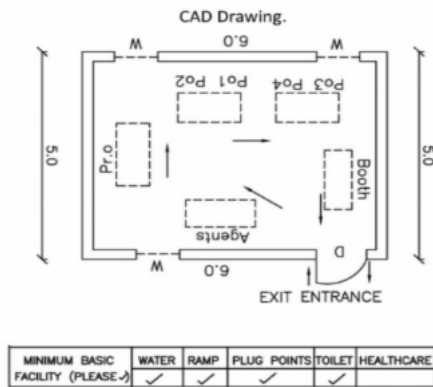

Google Map View

Polling Station Building Front View

Polling Station Front View

Cad View

Key MAP View

சட்டமன்றத் தொகுதியின் எண் மற்றும் பெயர் : 32-செங்கப்பட்டு  
பிரிவு எண் மற்றும் பெயர் 1-வெங்கடாபுரம் (ஊ) மற்றும் (வ.கி), வார்டு 2 அழகிரிரோடு