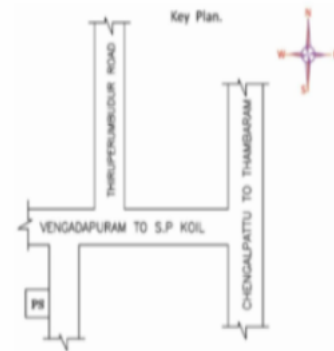

Cad View

Key MAP View