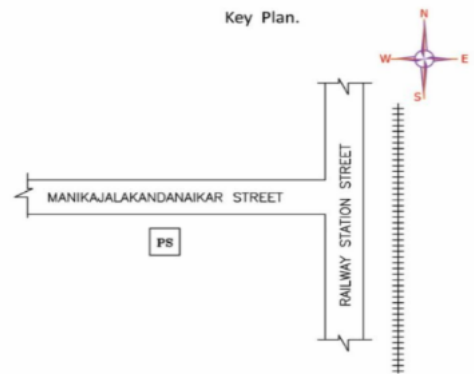

Cad View

Key MAP View