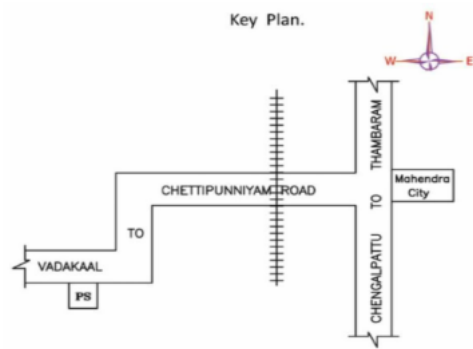

Cad View

Key MAP View