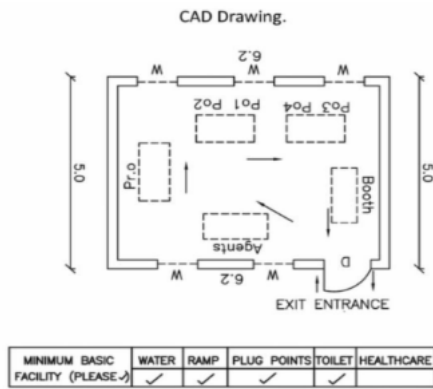

Google Map View

Polling Station Building Front View

Polling Station Front View

Cad View

Key MAP View

சட்டமன்றத் தொகுதியின் எண் மற்றும் பெயர் : 32-செங்கல்பட்டு  
பிரிவு எண் மற்றும் பெயர் 1-திம்மாவரம்(ஊ) மற்றும் (வ.கி), வார்டு2 பள்ளிக்கூடத் தெரு