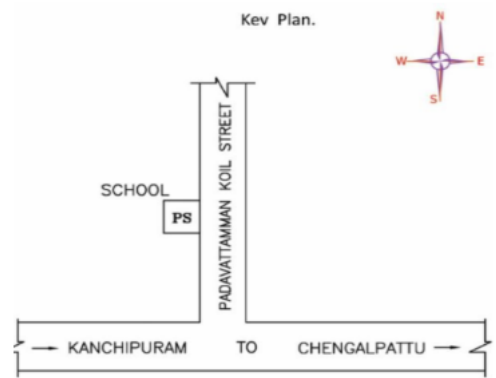

Google Map View

Polling Station Building Front View

Polling Station Front View

Cad View

Key MAP View

சட்டமன்றத் தொகுதியின் எண் மற்றும் பெயர் : 32-செங்கல்பட்டு  
பிரிவு எண் மற்றும் பெயர் 1-திம்மாவரம்(ஊ) மற்றும் (வ.கி), வார்டு2 பள்ளிக்கூடத் தெரு