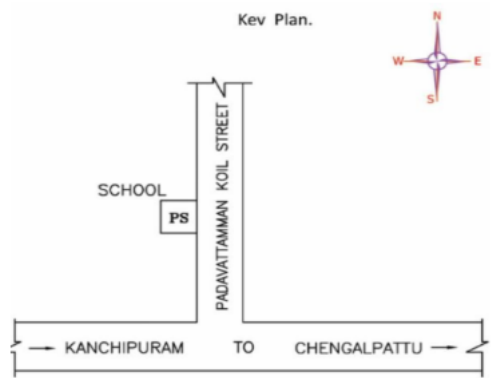

Google Map View

Polling Station Building Front View

Polling Station Front View

Cad View

Key MAP View

சட்டமன்றத் தொகுதியின் எண் மற்றும் பெயர் : 32-செங்கல்பட்டு பிரிவு எண் மற்றும் பெயர் 1-திம்மாவரம்(ஊ) மற்றும் (வ.கி), வார்டு2 படவட்டம்மன் நகர்