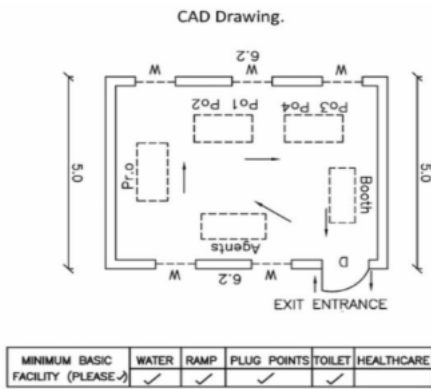

Google Map View

Polling Station Building Front View

Polling Station Front View

Cad View

Key MAP View

சட்டமன்றத் தொகுதியின் எண் மற்றும் பெயர் : 32-செங்கல்பட்டு பிரிவு எண் மற்றும் பெயர் 1-திம்மாவரம்(ஊ) மற்றும் (வ.கி), வார்டு2 படவட்டம்மன் நகர்