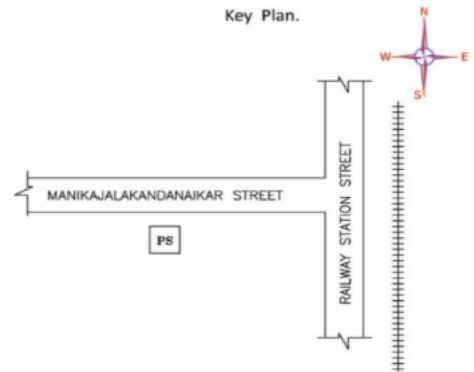

3. வாக்குச் சாவடியின் விவரங்கள்

<p>வாக்குச் சாவடியின் எண் மற்றும் பெயர் :</p> <p>38 - ஊராட்சி ஒன்றிய தொடக்கப் பள்ளி, கிழக்கு முகம், தெற்கு பக்க கட்டிடம், வடக்கு பகுதி ஓட்டேரி</p> <p>வாக்குச் சாவடியின் முகவரி :</p> <p>ஊராட்சி ஒன்றிய தொடக்கப் பள்ளி, கிழக்கு முகம், தெற்கு பக்க கட்டிடம், வடக்கு பகுதி ஓட்டேரி</p>	<p style="text-align: center;">வாக்குச் சாவடியின் வகைப்பாடு (ஆண்/பெண்/பொது)</p>	<p style="text-align: center;">பொது</p>
	<p>துணை வாக்குச் சாவடிகளின் எண்ணிக்கை :</p>	0

4. வாக்காளர்களின் எண்ணிக்கை

தொடங்கும் வரிசை எண்	முடியும் வரிசை எண்.	நிகர வாக்காளர்களின் எண்ணிக்கை			
		ஆண்	பெண்	மூன்றாம் பாலினம்	மொத்தம்
1	581	277	299	0	576

கையொப்பம்

Nazri Naksha

Google Map View

Polling Station Building Front View

Polling Station Front View

Cad View

Key MAP View

சட்டமன்றத் தொகுதியின் எண் மற்றும் பெயர் : 32-செங்கல்பட்டு
பிரிவு எண் மற்றும் பெயர் 1-வண்டலூர் (ஊ) ஓட்டேரி (வ.கி), வார்டு 5 ஓட்டேரி 5 வது மெயின் ரோடு

பாகம் எண் : 38