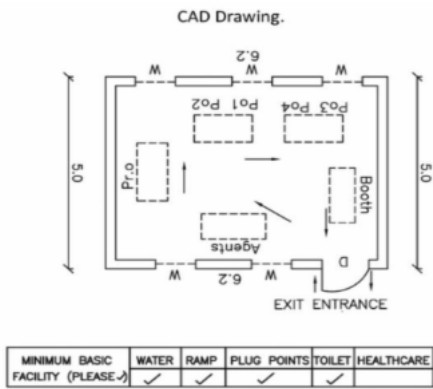

Google Map View

Polling Station Building Front View

Polling Station Front View

Cad View

Key MAP View

1 பெயர் : நீலாவதி தந்தை பெயர்: சீனிவாசன் வீட்டு எண் : 1 வயது : 31 பாலினம் : பெண் Photo is available	YQG2117257	2 பெயர் : பூர்ணிமா தந்தை பெயர்: ராமு வீட்டு எண் : 6/93 வயது : 31 பாலினம் : பெண் Photo is available	YQG2614493	3 பெயர் : சதீஷ் குமார் தந்தை பெயர்: ராஜேந்திரன் வீட்டு எண் : 7 வயது : 39 பாலினம் : ஆண் Photo is available	YQG0124602
4 பெயர் : ராஜேந்திரன் தந்தை பெயர்: முருகேசன் வீட்டு எண் : 14 வயது : 58 பாலினம் : ஆண் Photo is available	YQG2313666	5 பெயர் : விஜய் தந்தை பெயர்: தட்சணாமூர்த்தி வீட்டு எண் : 23 வயது : 29 பாலினம் : ஆண் Photo is available	YQG2117216	6 பெயர் : பிரதீபா கணவர் பெயர்: விஜய் வீட்டு எண் : 23 வயது : 29 பாலினம் : பெண் Photo is available	YQG2682276
7 பெயர் : சீனிவாசன் தந்தை பெயர்: துரைசாமி வீட்டு எண் : 33A வயது : 55 பாலினம் : ஆண் Photo is available	YQG1275221	8 பெயர் : கலைச்செல்வி கணவர் பெயர்: முருகன் வீட்டு எண் : 35 வயது : 67 பாலினம் : பெண் Photo is available	YQG1518901	9 பெயர் : வெங்கடசுப்ரமணியம் தந்தை பெயர்: முருகன் வீட்டு எண் : 35 வயது : 39 பாலினம் : ஆண் Photo is available	YQG1518885
10 பெயர் : விஜயராகவன் தந்தை பெயர்: முருகன் வீட்டு எண் : 35 வயது : 36 பாலினம் : ஆண் Photo is available	YQG1518919	11 பெயர் : விஜயபாஸ்கரன் தந்தை பெயர்: முருகன் வீட்டு எண் : 35 வயது : 36 பாலினம் : ஆண் Photo is available	YQG1518877	12 பெயர் : மாதவஹு தந்தை பெயர்: ரமேஷ் வீட்டு எண் : 51/4 வயது : 20 பாலினம் : ஆண் Photo is available	YQG4236360
13 பெயர் : இளங்கோவன் தந்தை பெயர்: மனோன்மணி வீட்டு எண் : 65-A வயது : 44 பாலினம் : ஆண் Photo is available	YQG0717835	14 பெயர் : தேவன் தந்தை பெயர்: வேதசலா நாயகர் வீட்டு எண் : 69 வயது : 60 பாலினம் : ஆண் Photo is available	YQG3861770	15 பெயர் : ராஜா தந்தை பெயர்: துரைக்கண்ணு வீட்டு எண் : 72 வயது : 42 பாலினம் : ஆண் Photo is available	JQF2977098
16 பெயர் : தாமோதரன் தந்தை பெயர்: சண்முகம் வீட்டு எண் : 77/4 வயது : 25 பாலினம் : ஆண் Photo is available	YQG3470077	17 பெயர் : கல்பனா கணவர் பெயர்: கமலதாசன் வீட்டு எண் : 80 வயது : 44 பாலினம் : பெண் Photo is available	JQF2976025	18 பெயர் : சுமித்ரா தந்தை பெயர்: நடராஜன் வீட்டு எண் : 88/4 வயது : 25 பாலினம் : பெண் Photo is available	YQG2614352
19 பெயர் : சசிக்குமார் தந்தை பெயர்: வேணுகோபால் வீட்டு எண் : 101-4 வயது : 40 பாலினம் : ஆண் Photo is available	YQG0234534	20 பெயர் : அருள் தந்தை பெயர்: சேகர் வீட்டு எண் : 104 வயது : 40 பாலினம் : ஆண் Photo is available	YQG0234591	21 பெயர் : கிருஷ்ணவேனி கணவர் பெயர்: பழனி வீட்டு எண் : 108-4 வயது : 60 பாலினம் : பெண் Photo is available	YQG0234500
22 பெயர் : தணிகைவேல் தந்தை பெயர்: பழனி வீட்டு எண் : 108-4 வயது : 40 பாலினம் : ஆண் Photo is available	YQG0234542	23 பெயர் : தனலட்சுமி கணவர் பெயர்: தருமன் வீட்டு எண் : 109-164 வயது : 57 பாலினம் : பெண் Photo is available	YQG0234617	24 பெயர் : அமுதா தந்தை பெயர்: எத்திராஜ் வீட்டு எண் : 110 வயது : 44 பாலினம் : பெண் Photo is available	JQF2977189
25 பெயர் : மோகன்ராஜ் தந்தை பெயர்: நீலகண்டன் வீட்டு எண் : 110-4 வயது : 35 பாலினம் : ஆண் Photo is available	YQG0234518	26 பெயர் : சரசு கணவர் பெயர்: தங்கராஜ் வீட்டு எண் : 110-4 வயது : 34 பாலினம் : பெண் Photo is available	YQG2117265	27 பெயர் : பூவரசன் தந்தை பெயர்: ரவி வீட்டு எண் : 111-4 வயது : 26 பாலினம் : ஆண் Photo is available	YQG2614444
28 பெயர் : ராஜ் குமார் தந்தை பெயர்: கோவிந்தசாமி வீட்டு எண் : 112/4 வயது : 25 பாலினம் : ஆண் Photo is available	YQG2614394	29 பெயர் : சின்னக்கிளி கணவர் பெயர்: ஏழுமலை வீட்டு எண் : 116 வயது : 42 பாலினம் : பெண் Photo is available	JQF2976959	30 பெயர் : சுகன்யா கணவர் பெயர்: வெங்கடேசன் வீட்டு எண் : 116/4 வயது : 33 பாலினம் : பெண் Photo is available	YQG3857596