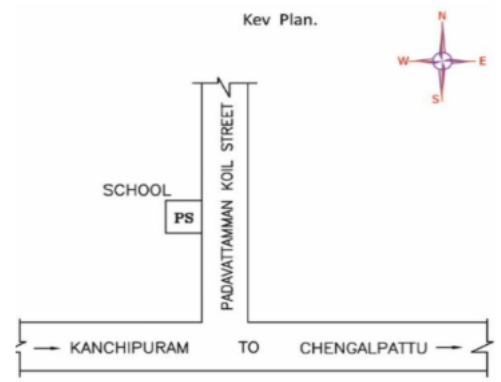

Google Map View

Polling Station Building Front View

Polling Station Front View

Cad View

Key MAP View

1 பெயர் : நீலாவதி தந்தை பெயர்: சீனிவாசன் வீட்டு எண் : 1 வயது : 31 பாலினம் : பெண் Photo is available	YQG2117257	2 பெயர் : பூர்ணிமா தந்தை பெயர்: ராமு வீட்டு எண் : 6/93 வயது : 31 பாலினம் : பெண் Photo is available	YQG2614493	3 பெயர் : சதீஷ் குமார் தந்தை பெயர்: ராஜேந்திரன் வீட்டு எண் : 7 வயது : 39 பாலினம் : ஆண் Photo is available	YQG0124602
4 பெயர் : ராஜேந்திரன் தந்தை பெயர்: முருகேசன் வீட்டு எண் : 14 வயது : 58 பாலினம் : ஆண் Photo is available	YQG2313666	5 பெயர் : விஜய் தந்தை பெயர்: தட்சணாமூர்த்தி வீட்டு எண் : 23 வயது : 29 பாலினம் : ஆண் Photo is available	YQG2117216	6 பெயர் : பிரதீபா கணவர் பெயர்: விஜய் வீட்டு எண் : 23 வயது : 29 பாலினம் : பெண் Photo is available	YQG2682276
7 பெயர் : சீனிவாசன் தந்தை பெயர்: துரைசாமி வீட்டு எண் : 33A வயது : 55 பாலினம் : ஆண் Photo is available	YQG1275221	8 பெயர் : கலைச்செல்வி கணவர் பெயர்: முருகன் வீட்டு எண் : 35 வயது : 67 பாலினம் : பெண் Photo is available	YQG1518901	9 பெயர் : வெங்கடசுப்ரமணியம் தந்தை பெயர்: முருகன் வீட்டு எண் : 35 வயது : 39 பாலினம் : ஆண் Photo is available	YQG1518885
10 பெயர் : விஜயராகவன் தந்தை பெயர்: முருகன் வீட்டு எண் : 35 வயது : 36 பாலினம் : ஆண் Photo is available	YQG1518919	11 பெயர் : விஜயபாஸ்கரன் தந்தை பெயர்: முருகன் வீட்டு எண் : 35 வயது : 36 பாலினம் : ஆண் Photo is available	YQG1518877	12 பெயர் : மாதவஹு தந்தை பெயர்: ரமேஷ் வீட்டு எண் : 51/4 வயது : 20 பாலினம் : ஆண் Photo is available	YQG4236360
13 பெயர் : இளங்கோவன் தந்தை பெயர்: மனோன்மணி வீட்டு எண் : 65-A வயது : 44 பாலினம் : ஆண் Photo is available	YQG0717835	14 பெயர் : தேவன் தந்தை பெயர்: வேதசலா நாயகர் வீட்டு எண் : 69 வயது : 60 பாலினம் : ஆண் Photo is available	YQG3861770	15 பெயர் : ராஜா தந்தை பெயர்: துரைக்கண்ணு வீட்டு எண் : 72 வயது : 42 பாலினம் : ஆண் Photo is available	JQF2977098
16 பெயர் : தாமோதரன் தந்தை பெயர்: சண்முகம் வீட்டு எண் : 77/4 வயது : 25 பாலினம் : ஆண் Photo is available	YQG3470077	17 பெயர் : கல்பனா கணவர் பெயர்: கமலதாசன் வீட்டு எண் : 80 வயது : 44 பாலினம் : பெண் Photo is available	JQF2976025	18 பெயர் : சுமித்ரா தந்தை பெயர்: நடராஜன் வீட்டு எண் : 88/4 வயது : 25 பாலினம் : பெண் Photo is available	YQG2614352
19 பெயர் : சசிக்குமார் தந்தை பெயர்: வேணுகோபால் வீட்டு எண் : 101-4 வயது : 40 பாலினம் : ஆண் Photo is available	YQG0234534	20 பெயர் : அருள் தந்தை பெயர்: சேகர் வீட்டு எண் : 104 வயது : 40 பாலினம் : ஆண் Photo is available	YQG0234591	21 பெயர் : கிருஷ்ணவேனி கணவர் பெயர்: பழனி வீட்டு எண் : 108-4 வயது : 60 பாலினம் : பெண் Photo is available	YQG0234500
22 பெயர் : தணிகைவேல் தந்தை பெயர்: பழனி வீட்டு எண் : 108-4 வயது : 40 பாலினம் : ஆண் Photo is available	YQG0234542	23 பெயர் : தனலட்சுமி கணவர் பெயர்: தருமன் வீட்டு எண் : 109-164 வயது : 57 பாலினம் : பெண் Photo is available	YQG0234617	24 பெயர் : அமுதா தந்தை பெயர்: எத்திராஜ் வீட்டு எண் : 110 வயது : 44 பாலினம் : பெண் Photo is available	JQF2977189
25 பெயர் : மோகன்ராஜ் தந்தை பெயர்: நீலகண்டன் வீட்டு எண் : 110-4 வயது : 35 பாலினம் : ஆண் Photo is available	YQG0234518	26 பெயர் : சரசு கணவர் பெயர்: தங்கராஜ் வீட்டு எண் : 110-4 வயது : 34 பாலினம் : பெண் Photo is available	YQG2117265	27 பெயர் : பூவரசன் தந்தை பெயர்: ரவி வீட்டு எண் : 111-4 வயது : 26 பாலினம் : ஆண் Photo is available	YQG2614444
28 பெயர் : ராஜ் குமார் தந்தை பெயர்: கோவிந்தசாமி வீட்டு எண் : 112/4 வயது : 25 பாலினம் : ஆண் Photo is available	YQG2614394	29 பெயர் : சின்னக்கிளி கணவர் பெயர்: ஏழுமலை வீட்டு எண் : 116 வயது : 42 பாலினம் : பெண் Photo is available	JQF2976959	30 பெயர் : சுகன்யா கணவர் பெயர்: வெங்கடேசன் வீட்டு எண் : 116/4 வயது : 33 பாலினம் : பெண் Photo is available	YQG3857596