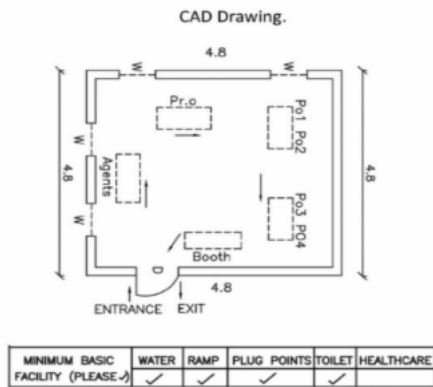

Google Map View

Polling Station Building Front View

Polling Station Front View

Cad View

Key MAP View

1 பெயர் : தாரணி தந்தை பெயர்: முத்துகுமார் வீட்டு எண் : 1 வயது : 28 பாலினம் : பெண் Photo is available YQG2392868	2 பெயர் : மோகனா கணவர் பெயர்: தினேஷ்குமார் வீட்டு எண் : 1/61 வயது : 32 பாலினம் : பெண் Photo is available YQG4274825	3 பெயர் : பாலபிரகாஷ் தந்தை பெயர்: வேலாயுதம் வீட்டு எண் : 4/6 வயது : 25 பாலினம் : ஆண் Photo is available YQG2605137
4 பெயர் : திவ்யா தந்தை பெயர்: முருகன் வீட்டு எண் : 9 வயது : 28 பாலினம் : பெண் Photo is available YQG2209500	5 பெயர் : முருகன் தந்தை பெயர்: பொன்றால் வீட்டு எண் : 15-12d வயது : 47 பாலினம் : பெண் Photo is available YQG2357671	6 பெயர் : அஹிலா கணவர் பெயர்: கிருஷ்ணதாஸ் பா நாயர் வீட்டு எண் : 21/சி3 வயது : 41 பாலினம் : பெண் Photo is available YQG2604825
7 பெயர் : சோபனா தந்தை பெயர்: கோபிநாத் வீட்டு எண் : 21சி3 வயது : 35 பாலினம் : பெண் Photo is available YQG2604817	8 பெயர் : லலிதா கணவர் பெயர்: வேலாயுதம் வீட்டு எண் : 23 வயது : 64 பாலினம் : பெண் Photo is available YQG3166824	9 பெயர் : மணிகண்டன் தந்தை பெயர்: மாரியப்பன் வீட்டு எண் : 33 வயது : 28 பாலினம் : ஆண் Photo is available YQG2209518
10 பெயர் : ஜஸ்டின் தந்தை பெயர்: சந்தியாகு வீட்டு எண் : 34 வயது : 41 பாலினம் : ஆண் Photo is available YQG3429149	11 பெயர் : சோனியா தந்தை பெயர்: கார்த்திகேயன் வீட்டு எண் : 38 வயது : 27 பாலினம் : பெண் Photo is available YQG2710887	12 பெயர் : மணிகண்டன் தந்தை பெயர்: மாசிலாமணி வீட்டு எண் : 60 வயது : 39 பாலினம் : ஆண் Photo is available YQG0176388
13 பெயர் : சண்முகம் தந்தை பெயர்: விஜயன் வீட்டு எண் : 62/ஏ வயது : 27 பாலினம் : ஆண் Photo is available YQG2738961	14 பெயர் : பாரதிவேல் தந்தை பெயர்: விஜயன் வீட்டு எண் : 62/ஏ வயது : 25 பாலினம் : ஆண் Photo is available YQG2752947	15 பெயர் : அரவிந்தராஜா தந்தை பெயர்: சுப்பிரமணியராஜா வீட்டு எண் : 87 வயது : 39 பாலினம் : ஆண் Photo is available YQG2058667
16 பெயர் : ரமேஷ் தந்தை பெயர்: வேலு வீட்டு எண் : 98 வயது : 39 பாலினம் : ஆண் Photo is available YQG0119289	17 பெயர் : பத்மாவதி கணவர் பெயர்: பெருமாள் வீட்டு எண் : 101 வயது : 55 பாலினம் : பெண் Photo is available JQF4213872	18 பெயர் : ரிஷப் தந்தை பெயர்: வினோத் குமார் சாண்டில்ய வீட்டு எண் : 101 வயது : 42 பாலினம் : ஆண் Photo is available YQG2341345
19 பெயர் : சுரேஷ் தாயின் பெயர்: மலர்கொடி வீட்டு எண் : 109 வயது : 43 பாலினம் : ஆண் Photo is available JQF4473468	S2 20 பெயர் : ஷ்ரீஷ்ம் அச்சுதன் கணவர் பெயர்: அச்சுதன் நாயர் வீட்டு எண் : எ01-702 ஏக்வாலிலி வயது : 42 பாலினம் : பெண் Photo is available YQG2472678	21 பெயர் : சுதாகர் தந்தை பெயர்: முனுசாமி வீட்டு எண் : 112 வயது : 40 பாலினம் : ஆண் Photo is available JQF4213807
22 பெயர் : சண்முகலக்ஷ்மி தந்தை பெயர்: ஆனந்தராஜன் வீட்டு எண் : 112ஏ வயது : 42 பாலினம் : பெண் Photo is available YQG3646338	23 பெயர் : ஹீமா பிந்து கணவர் பெயர்: சசிதர் வீட்டு எண் : 115 வயது : 41 பாலினம் : பெண் Photo is available YQG3726502	24 பெயர் : விஜய் தந்தை பெயர்: மாதவன் வீட்டு எண் : 145 வயது : 61 பாலினம் : ஆண் Photo is available YQG3771706
25 பெயர் : வினோத்குமார் தந்தை பெயர்: பெருமாள் வீட்டு எண் : 147 வயது : 34 பாலினம் : ஆண் Photo is available YQG1703578	26 பெயர் : தேவேந்திரன் தந்தை பெயர்: சங்கரலிங்கம் வீட்டு எண் : 148 வயது : 36 பாலினம் : ஆண் Photo is available YQG0976126	27 பெயர் : ராணி தந்தை பெயர்: தயாளன் வீட்டு எண் : 151 வயது : 47 பாலினம் : ஆண் Photo is available YQG2392892
28 பெயர் : ரஞ்சித் தந்தை பெயர்: தயாளன் வீட்டு எண் : 151 வயது : 26 பாலினம் : ஆண் Photo is available YQG2604700	29 பெயர் : கணேசன் தந்தை பெயர்: தாமோதரன் வீட்டு எண் : 158 வயது : 63 பாலினம் : ஆண் Photo is available JQF1976307	30 பெயர் : அகிலாண்டம் கணவர் பெயர்: கணேசன் வீட்டு எண் : 158 வயது : 56 பாலினம் : பெண் Photo is available JQF1976299