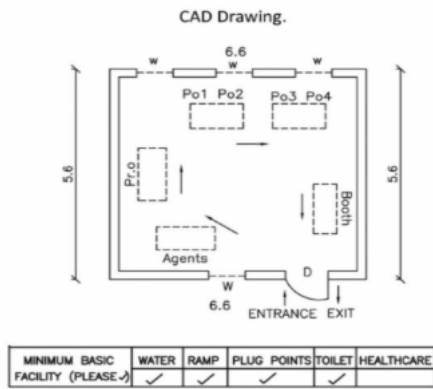

Google Map View

Polling Station Building Front View

Polling Station Front View

Cad View

Key MAP View

சட்டமன்றத் தொகுதியின் எண் மற்றும் பெயர் : 32-செங்கல்பட்டு
பிரிவு எண் மற்றும் பெயர் 1-வீராபுரம் (ஊ) மற்றும் (வ.கி), வார்டு 2 நேதாஜி தெரு