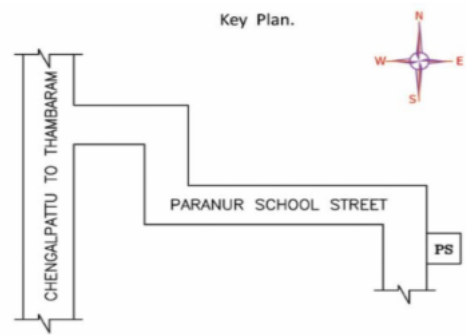

Google Map View

Polling Station Building Front View

Polling Station Front View

Cad View

Key MAP View

சட்டமன்றத் தொகுதியின் எண் மற்றும் பெயர் : 32-செங்கல்பட்டு
பிரிவு எண் மற்றும் பெயர் 1-வீராபுரம் (ஊ) மற்றும் (வ.கி), வார்டு 2 நேதாஜி தெரு