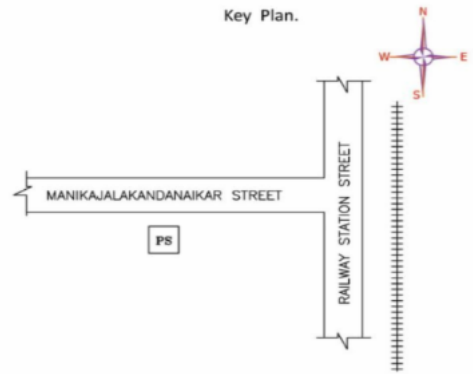

Key MAP View