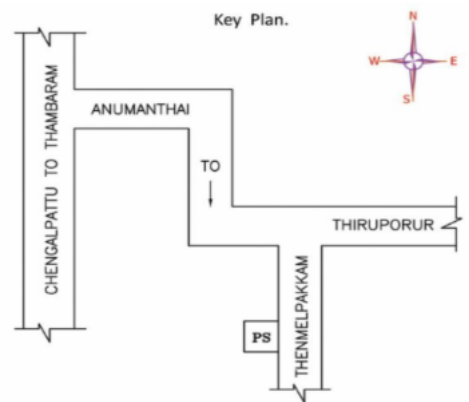

**3. வாக்குச் சாவடியின் விவரங்கள்**

<p><b>வாக்குச் சாவடியின் எண் மற்றும் பெயர் :</b></p> <p>390 - ஊராட்சி ஒன்றிய நடுநிலைப் பள்ளி, தென்மேல்பாக்கம் வடக்குப் பக்கம், 7ஆம் வகுப்பு அறை</p> <p><b>வாக்குச் சாவடியின் முகவரி :</b></p> <p>ஊராட்சி ஒன்றிய நடுநிலைப் பள்ளி, தென்மேல்பாக்கம் வடக்குப் பக்கம், 7ஆம் வகுப்பு அறை, ஊராட்சி ஒன்றிய நடுநிலைப் பள்ளி, தென்மேல்பாக்கம்</p>	<p><b>வாக்குச் சாவடியின் வகைப்பாடு (ஆண்/பெண்/பொது)</b></p> <p><b>துணை வாக்குச் சாவடிகளின் எண்ணிக்கை :</b></p>	<p><b>பொது</b></p> <p style="font-size: 24px;">0</p>
---	---	--

Google Map View

Polling Station Building Front View

Polling Station Front View

Cad View

Key MAP View

சட்டமன்றத் தொகுதியின் எண் மற்றும் பெயர் : 32-செங்கல்பட்டு பிரிவு எண் மற்றும் பெயர் 1-தென்மேல்பாக்கம் (ஊ) மற்றும் (வ.கி), வார்டு 1 பெரிய தெரு