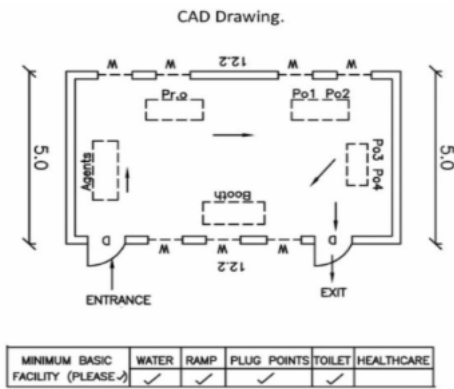

Google Map View

Polling Station Building Front View

Polling Station Front View

Cad View

Key MAP View

சட்டமன்றத் தொகுதியின் எண் மற்றும் பெயர் : 32-செங்கல்பட்டு பிரிவு எண் மற்றும் பெயர் 1-தென்மேல்பாக்கம் (ஊ) மற்றும் (வ.கி), வார்டு 1 பெரிய தெரு