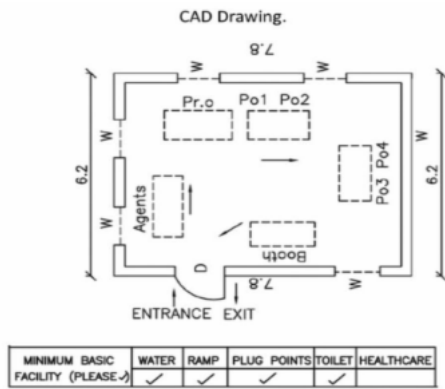

Google Map View

Polling Station Building Front View

Polling Station Front View

Cad View

Key MAP View

சட்டமன்றத் தொகுதியின் எண் மற்றும் பெயர் : 32-செங்கல்பட்டு பிரிவு எண் மற்றும் பெயர் 1-அஞ்சூர் (ஊ), வார்டு 1 பள்ளத்தெரு