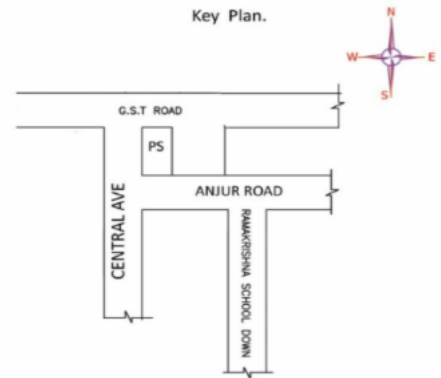

Key MAP View

Key Plan.