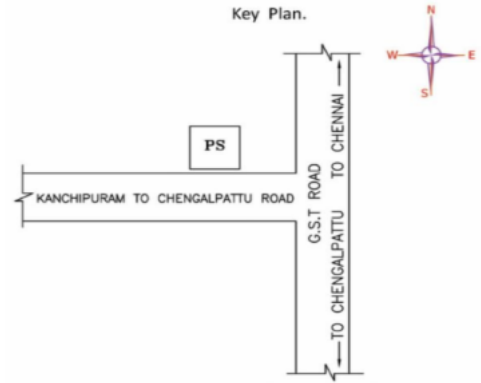

Cad View

Key MAP View