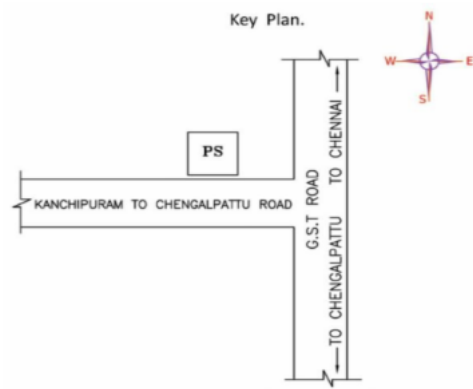

Cad View

Key MAP View