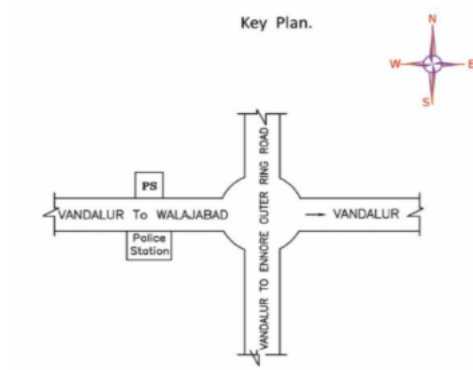

Cad View

Key MAP View