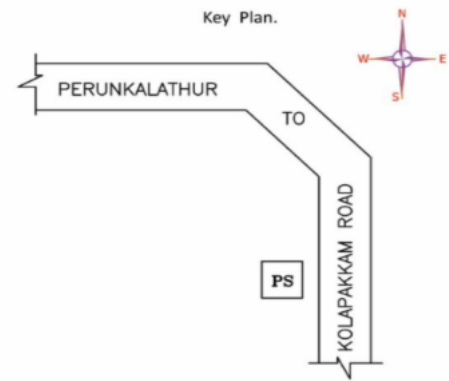

3. வாக்குச் சாவடியின் விவரங்கள்

<p>வாக்குச் சாவடியின் எண் மற்றும் பெயர் :</p> <p>40 - ஊராட்சி ஒன்றிய நடுநலைப்பள்ளி,வடக்கு முகம் மத்திய கட்டிடம் மேற்கு பகுதி ஆலப்பாக்கம்</p> <p>வாக்குச் சாவடியின் முகவரி :</p> <p>ஊராட்சி ஒன்றிய நடுநலைப்பள்ளி,வடக்கு முகம் மத்திய கட்டிடம் மேற்கு பகுதி ஆலப்பாக்கம்</p>	<p>வாக்குச் சாவடியின் வகைப்பாடு (ஆண்/பெண்/பொது)</p> <p>துணை வாக்குச் சாவடிகளின் எண்ணிக்கை :</p>	<p>பொது</p> <p>0</p>
---	---	----------------------

Google Map View

Polling Station Building Front View

Polling Station Front View

Cad View

Key MAP View

சட்டமன்றத் தொகுதியின் எண் மற்றும் பெயர் : 32-செங்கல்பட்டு பிரிவு எண் மற்றும் பெயர் 1-நெடுங்குன்றம் (ஊ) மற்றும் (வ.கி), வார்டு3 காந்திரோடு