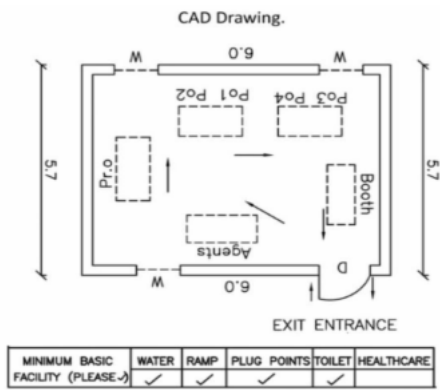

Google Map View

Polling Station Building Front View

Polling Station Front View

Cad View

Key MAP View

சட்டமன்றத் தொகுதியின் எண் மற்றும் பெயர் : 32-செங்கல்பட்டு பிரிவு எண் மற்றும் பெயர் 1-நெடுங்குன்றம் (ஊ) மற்றும் (வ.கி), வார்டு3 காந்திரோடு