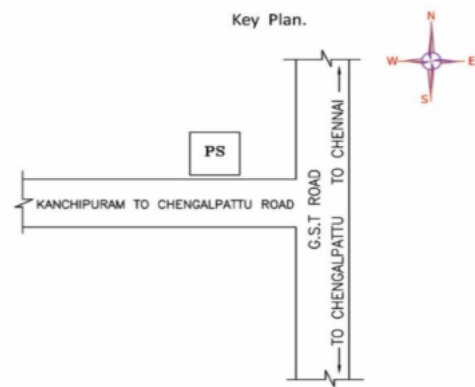

Cad View

Key MAP View