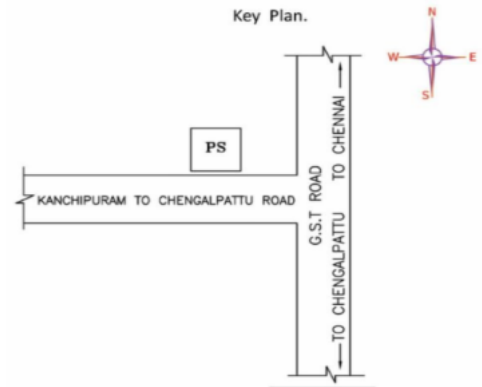

Cad View

Key MAP View