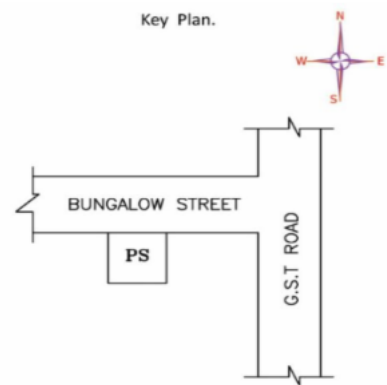

Cad View

Key MAP View