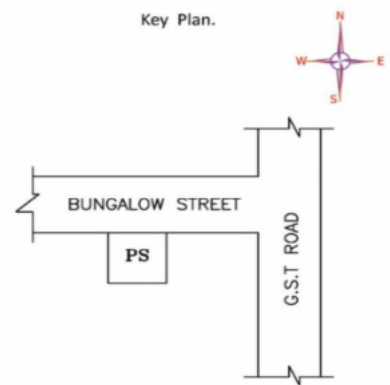

**3. வாக்குச் சாவடியின் விவரங்கள்**

<p><b>வாக்குச் சாவடியின் எண் மற்றும் பெயர் :</b></p> <p>405 - செயின்ட் கொலம்பஸ் மேல்நிலைப் பள்ளி, செங்கல்பட்டு, கிழக்கு நோக்கிய மேற்கு கட்டிடம், அறை எண் 6</p> <p><b>வாக்குச் சாவடியின் முகவரி :</b></p> <p>செயின்ட் கொலம்பஸ் மேல்நிலைப் பள்ளி, செங்கல்பட்டு, கிழக்கு நோக்கிய மேற்கு கட்டிடம், அறை எண் 6, செயின்ட் கொலம்பஸ் மேல்நிலைப் பள்ளி, செங்கல்பட்டு</p>	<p style="text-align: center;"><b>வாக்குச் சாவடியின் வகைப்பாடு (ஆண்/பெண்/பொது)</b></p>	<p style="text-align: center;">பொது</p>
	<b>துணை வாக்குச் சாவடிகளின் எண்ணிக்கை :</b>	0

Google Map View

Polling Station Building Front View

Polling Station Front View

Cad View

Key MAP View

சட்டமன்றத் தொகுதியின் எண் மற்றும் பெயர் : 32-செங்கல்பட்டு  
பிரிவு எண் மற்றும் பெயர் 1-செங்கல்பட்டு (ந), வார்டு 2 கோர்ட் காம்பவுண்டு