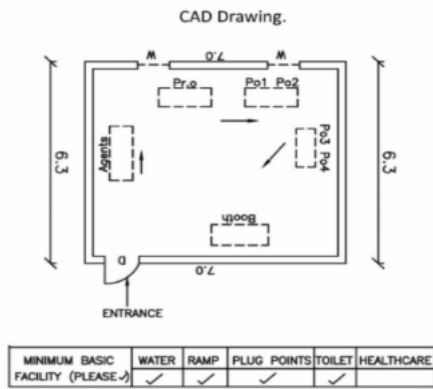

Google Map View

Polling Station Building Front View

Polling Station Front View

Cad View

Key MAP View

சட்டமன்றத் தொகுதியின் எண் மற்றும் பெயர் : 32-செங்கல்பட்டு  
பிரிவு எண் மற்றும் பெயர் 1-செங்கல்பட்டு (ந), வார்டு 2 கோர்ட் காம்பவுண்டு