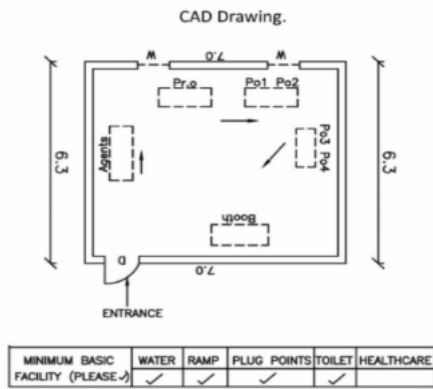

Google Map View

Polling Station Building Front View

Polling Station Front View

Cad View

Key MAP View

1 பெயர் : மகாவீரசந் தந்தை பெயர்: கிசலால் வீட்டு எண் : 1 வயது : 69 பாலினம் : ஆண் Photo is available	YQG3211075	2 பெயர் : சாந்திலால் தந்தை பெயர்: கிசலால் வீட்டு எண் : 1 வயது : 67 பாலினம் : ஆண் Photo is available	YQG3211083	3 பெயர் : பிரேமா கணவர் பெயர்: சாந்திலால் வீட்டு எண் : 1 வயது : 66 பாலினம் : பெண் Photo is available	JJS1265784
4 பெயர் : இந்திரா தந்தை பெயர்: மகாவீரசந் வீட்டு எண் : 1 வயது : 66 பாலினம் : பெண் Photo is available	YQG3211091	5 பெயர் : அமிர்தநாதன் தந்தை பெயர்: அந்தோணி வீட்டு எண் : 1 வயது : 66 பாலினம் : ஆண் Photo is available	YQG321109	6 பெயர் : கௌதம்சந் தந்தை பெயர்: கிசலால் வீட்டு எண் : 1 வயது : 63 பாலினம் : ஆண் Photo is available	YQG3211117
7 பெயர் : சின்னபொண்ணு கணவர் பெயர்: செல்வம் வீட்டு எண் : 1 வயது : 60 பாலினம் : பெண் Photo is available	YQG3211125	8 பெயர் : குணசேகரன் தந்தை பெயர்: குசை வீட்டு எண் : 1 வயது : 58 பாலினம் : ஆண் Photo is available	YQG0239053	9 பெயர் : மெட்டியா கணவர் பெயர்: அமிர்தநாதன் வீட்டு எண் : 1 வயது : 57 பாலினம் : பெண் Photo is available	YQG3211133
10 பெயர் : லைலா கணவர் பெயர்: செல்வராஜ் வீட்டு எண் : 1 வயது : 56 பாலினம் : பெண் Photo is available	JJS3915873	11 பெயர் : சமதிசுமார் தந்தை பெயர்: விமல்குமார் வீட்டு எண் : 1 வயது : 52 பாலினம் : ஆண் Photo is available	YQG3211141	12 பெயர் : சந்திரபிரகாஷ் தந்தை பெயர்: மகாவீரசந் வீட்டு எண் : 1 வயது : 50 பாலினம் : ஆண் Photo is available	JJS3779535
13 பெயர் : சரளா கணவர் பெயர்: சமதிசுமார் வீட்டு எண் : 1 வயது : 49 பாலினம் : பெண் Photo is available	YQG0127142	14 பெயர் : அனில்குமார் தந்தை பெயர்: சாந்திலால் வீட்டு எண் : 1 வயது : 45 பாலினம் : ஆண் Photo is available	JJS3029444	15 பெயர் : மகேந்தர் தந்தை பெயர்: கௌதம்சந் வீட்டு எண் : 1 வயது : 43 பாலினம் : ஆண் Photo is available	JJS3029436
16 பெயர் : நமிதா கணவர் பெயர்: அனில்குமார் வீட்டு எண் : 1 வயது : 43 பாலினம் : பெண் Photo is available	YQG0127134	# 17 பெயர் : நம்ரதா கணவர் பெயர்: மகேந்தர் குமார் வீட்டு எண் : 24/46 1ஸ்டீட் தளம், வயது : 41 பாலினம் : பெண் Photo is available	YQG0733154	18 பெயர் : பால்கர் தந்தை பெயர்: ஜெயவேல் வீட்டு எண் : 1 வயது : 38 பாலினம் : ஆண் Photo is available	YQG2123438
19 பெயர் : திவ்யா தந்தை பெயர்: அஜித் வீட்டு எண் : 1 வயது : 36 பாலினம் : பெண் Photo is available	YQG0881821	20 பெயர் : வாணி பூர் தந்தை பெயர்: பாண்டிரங்கன் வீட்டு எண் : 1 வயது : 36 பாலினம் : பெண் Photo is available	YQG0983510	21 பெயர் : மனோஜ்குமார் தந்தை பெயர்: பாலகிருஷ்ணன் வீட்டு எண் : 1 வயது : 35 பாலினம் : ஆண் Photo is available	YQG1710011
22 பெயர் : செல்வராஜ் தந்தை பெயர்: டேவிட்துரைக்கண்ணு வீட்டு எண் : 1-1 வயது : 75 பாலினம் : ஆண் Photo is available	JJS1510601	23 பெயர் : சரண்யா கணவர் பெயர்: மனோஜ் குமார் வீட்டு எண் : 1/10 வயது : 31 பாலினம் : பெண் Photo is available	YQG3670213	24 பெயர் : ஜெயசுதா தந்தை பெயர்: மதன் வீட்டு எண் : 1/24 வயது : 43 பாலினம் : பெண் Photo is available	YQG0721167
25 பெயர் : அமலா தந்தை பெயர்: செல்வராஜ் வீட்டு எண் : 1-24 வயது : 34 பாலினம் : பெண் Photo is available	YQG0398545	26 பெயர் : சத்திய ராஜ் தந்தை பெயர்: செல்வராஜ் வீட்டு எண் : 1-24 வயது : 31 பாலினம் : ஆண் Photo is available	YQG1513092	27 பெயர் : பிரபு தந்தை பெயர்: செல்வராஜ் வீட்டு எண் : 1-24 வயது : 30 பாலினம் : ஆண் Photo is available	YQG2034163
28 பெயர் : லிக்கி வீராகவன் தந்தை பெயர்: வீராகவன் வீட்டு எண் : 1a வயது : 34 பாலினம் : ஆண் Photo is available	YQG2034387	29 பெயர் : விஜயலக்ஷ்மி தந்தை பெயர்: வீராகவன் வீட்டு எண் : 1a வயது : 31 பாலினம் : பெண் Photo is available	YQG2034379	30 பெயர் : வினோத் தந்தை பெயர்: ராகவன் வீட்டு எண் : 1-A வயது : 35 பாலினம் : ஆண் Photo is available	YQG1710474