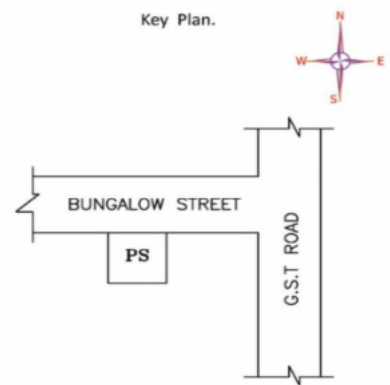

Cad View

Key MAP View