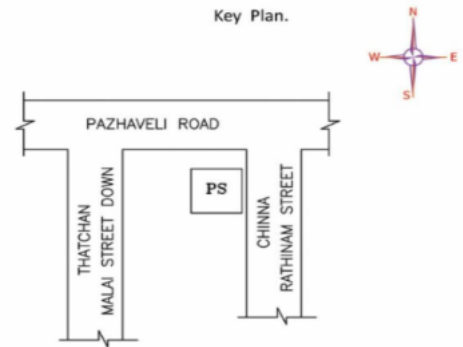

Polling Station Building Front View

Polling Station Front View

Cad View

Key MAP View

CAD Drawing.

Key Plan.

சட்டமன்றத் தொகுதியின் எண் மற்றும் பெயர் : 32-செங்கல்பட்டு  
பிரிவு எண் மற்றும் பெயர் 1-செங்கல்பட்டு (நா), வார்டு 6 நாதம் காலனி