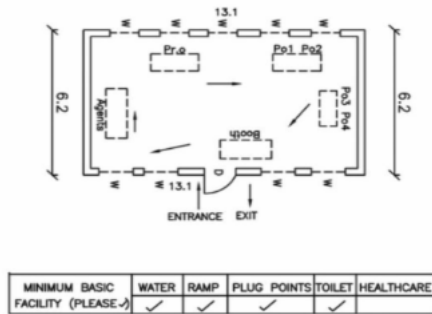

Polling Station Building Front View

Polling Station Front View

Cad View

Key MAP View

CAD Drawing.

Key Plan.

சட்டமன்றத் தொகுதியின் எண் மற்றும் பெயர் : 32-செங்கல்பட்டு  
பிரிவு எண் மற்றும் பெயர் 1-செங்கல்பட்டு (நா), வார்டு 6 நாதம் காலனி