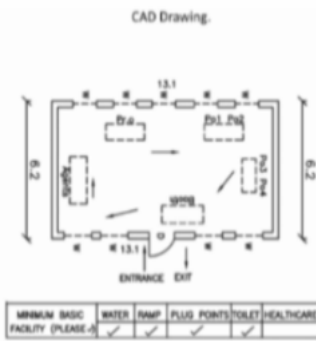

Google Map View

Polling Station Building Front View

Polling Station Front View

Cad View

Key MAP View

சட்டமன்றத் தொகுதியின் எண் மற்றும் பெயர் : 32-செங்கல்பட்டு பிரிவு எண் மற்றும் பெயர் 1-செங்கல்பட்டு (ந), வார்டு 7 கைலாசநாதர் கோவில் தெரு