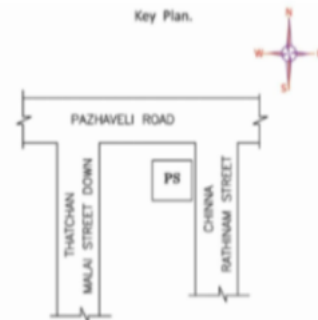

Google Map View

Polling Station Building Front View

Polling Station Front View

Cad View

Key MAP View

சட்டமன்றத் தொகுதியின் எண் மற்றும் பெயர் : 32-செங்கல்பட்டு பிரிவு எண் மற்றும் பெயர் 1-செங்கல்பட்டு (ந), வார்டு 7 கைலாசநாதர் கோவில் தெரு