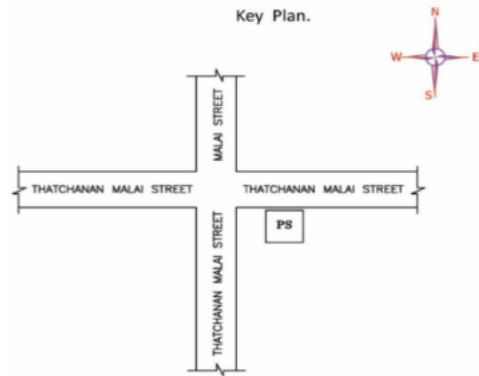

Polling Station Front View

Cad View

Key MAP View

CAD Drawing.

Key Plan.

1 பெயர் : வசந்தி கணவர் பெயர்: கணேசன் வீட்டு எண் : 1 வயது : 52 பாலினம் : பெண் Photo is available	YQG3265766	2 பெயர் : நடராஜன் தந்தை பெயர்: ரத்தினம் வீட்டு எண் : 1E-2 வயது : 92 பாலினம் : ஆண் Photo is available	YQG3265774	3 பெயர் : சசிகலா கணவர் பெயர்: நடராஜன் வீட்டு எண் : 1E-2 வயது : 45 பாலினம் : பெண் Photo is available	JJS1267343
4 பெயர் : சரவணன் தந்தை பெயர்: செங்கல்வராயன் வீட்டு எண் : 4 வயது : 53 பாலினம் : ஆண் Photo is available	YQG0400192	5 பெயர் : தேவி கணவர் பெயர்: சரவணன் வீட்டு எண் : 4 வயது : 44 பாலினம் : பெண் Photo is available	YQG0400473	6 பெயர் : சுகாசினி தந்தை பெயர்: செல்வம் வீட்டு எண் : 4 வயது : 37 பாலினம் : பெண் Photo is available	YQG2638856
7 பெயர் : பிரேமாவதி கணவர் பெயர்: ராமமூர்த்தி வீட்டு எண் : 7 வயது : 73 பாலினம் : பெண் Photo is available	YQG3265857	8 பெயர் : ரகுநாதன் தந்தை பெயர்: ஜெயராமன் வீட்டு எண் : 7 வயது : 69 பாலினம் : ஆண் Photo is available	JJS1261460	9 பெயர் : நந்தினி கே தந்தை பெயர்: கனகசபை வீட்டு எண் : 7ஏ வயது : 19 பாலினம் : பெண் Photo is available	YQG4217444
10 பெயர் : அபிநய சுந்தரி கணவர் பெயர்: பிரவீண் ராஜ் வீட்டு எண் : 8 வயது : 31 பாலினம் : பெண் Photo is available	YQG2617132	11 பெயர் : முத்து குமார் தந்தை பெயர்: ராஜ் வீட்டு எண் : 9ஏ வயது : 23 பாலினம் : ஆண் Photo is available	YQG3751617	12 பெயர் : பாரதி ர் தந்தை பெயர்: ராஜ் வீட்டு எண் : 9ஏ வயது : 19 பாலினம் : பெண் Photo is available	YQG4312559
13 பெயர் : பழனிவேல் தந்தை பெயர்: ராமகிருஷ்ணன் வீட்டு எண் : 10 வயது : 69 பாலினம் : ஆண் Photo is available	YQG3265865	14 பெயர் : வளர்மதி கணவர் பெயர்: பழனிவேல் வீட்டு எண் : 10 வயது : 62 பாலினம் : பெண் Photo is available	YQG3265873	15 பெயர் : சந்தியா கணவர் பெயர்: நரேஷ்குமார் வீட்டு எண் : 10 வயது : 39 பாலினம் : பெண் Photo is available	YQG0883397
16 பெயர் : சந்தோஷ்குமார் தந்தை பெயர்: பழனிவேலு வீட்டு எண் : 10 வயது : 34 பாலினம் : ஆண் Photo is available	YQG0883405	17 பெயர் : திலிபன் தந்தை பெயர்: முத்தையன் வீட்டு எண் : 11 வயது : 36 பாலினம் : ஆண் Photo is available	YQG0131920	18 பெயர் : ஜெகதீஸ்வரி கணவர் பெயர்: பாஸ்கர் வீட்டு எண் : 11 வயது : 34 பாலினம் : பெண் Photo is available	YQG2525020
19 பெயர் : ஜீவானந்தம் தந்தை பெயர்: ரவி குமார் வீட்டு எண் : 11 வயது : 28 பாலினம் : ஆண் Photo is available	YQG2318913	20 பெயர் : மகேந்திர பாபு தந்தை பெயர்: பாலசுந்தரம் வீட்டு எண் : 11-5 வயது : 68 பாலினம் : ஆண் Photo is available	YQG1867738	21 பெயர் : கீதாலட்சுமி கணவர் பெயர்: மகேந்திரபாபு வீட்டு எண் : 11-5 வயது : 59 பாலினம் : பெண் Photo is available	YQG1867688
22 பெயர் : சசிகுமார் தந்தை பெயர்: பாலு வீட்டு எண் : 11/5 வயது : 51 பாலினம் : ஆண் Photo is available	YQG3206703	23 பெயர் : சவிதா கணவர் பெயர்: மகேந்திரபாபு வீட்டு எண் : 11-5 வயது : 40 பாலினம் : பெண் Photo is available	YQG1867696	24 பெயர் : வைஷ்ணவி தந்தை பெயர்: சசிகுமார் வீட்டு எண் : 11/5 வயது : 23 பாலினம் : பெண் Photo is available	YQG3670643
25 பெயர் : சுவாதி தந்தை பெயர்: சுந்தரமூர்த்தி வீட்டு எண் : 11/5 வயது : 21 பாலினம் : பெண் Photo is available	YQG3961943	26 பெயர் : ரதி ச கணவர் பெயர்: செல்வம் க செல்வம் க வீட்டு எண் : 11/அ வயது : 62 பாலினம் : பெண் Photo is available	YQG4065777	27 பெயர் : சுரேஷ் தந்தை பெயர்: சுந்தரம் வீட்டு எண் : 11/ஏ வயது : 43 பாலினம் : ஆண் Photo is available	YQG4226510
28 பெயர் : பாலகிருஷ்ணன் தந்தை பெயர்: வடிவேலு வீட்டு எண் : 12 வயது : 62 பாலினம் : ஆண் Photo is available	YQG3265907	# 29 பெயர் : கலாவதி பாலகிருஷ்ணன் கணவர் பெயர்: பாலகிருஷ்ணன் வீட்டு எண் : 12 வயது : 56 பாலினம் : பெண் Photo is available	JJS1260579	30 பெயர் : நந்தினி தந்தை பெயர்: பால கிருஷ்ணன் வீட்டு எண் : 12/4 வயது : 24 பாலினம் : பெண் Photo is available	YQG3670668