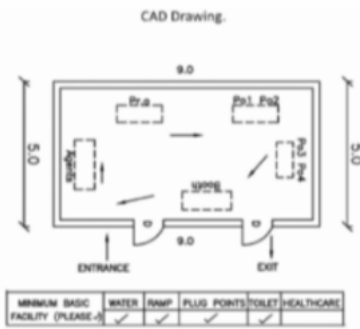

Google Map View

Polling Station Building Front View

Polling Station Front View

Cad View

Key MAP View

1 பெயர் : கம்ருன்னிஸா பேகம் கணவர் பெயர் : ஜவஹர் பாஷா வீட்டு எண் : 52 வயது : 57 பாலினம் : பெண்	YQG3707676 Photo is available	2 பெயர் : அருள்ராஜ் தந்தை பெயர் : வேதகிரி வீட்டு எண் : 53 வயது : 64 பாலினம் : ஆண்	YQG1508316 Photo is available	3 பெயர் : மகாதேவன் தந்தை பெயர் : நடராஜன் வீட்டு எண் : 53 வயது : 41 பாலினம் : ஆண்	YQG1281989 Photo is available
4 பெயர் : பிரபாவதி கணவர் பெயர் : ஷசன் வீட்டு எண் : 53 வயது : 39 பாலினம் : பெண்	YQG0738740 Photo is available	5 பெயர் : செல்வகுமார் தந்தை பெயர் : மனோகர் வீட்டு எண் : 53 வயது : 37 பாலினம் : ஆண்	YQG1508324 Photo is available	6 பெயர் : சாம்ராஜ் தந்தை பெயர் : குமார் வீட்டு எண் : 53 வயது : 34 பாலினம் : ஆண்	YQG1508662 Photo is available
7 பெயர் : பூந்தேவி தந்தை பெயர் : அம்முக்குட்டி வீட்டு எண் : 53 வயது : 33 பாலினம் : பெண்	YQG0987370 Photo is available	8 பெயர் : மிஸ்ரா தந்தை பெயர் : கமலகண்ணன் வீட்டு எண் : 53 வயது : 32 பாலினம் : ஆண்	YQG1508399 Photo is available	9 பெயர் : ஞானராஜ் தந்தை பெயர் : அருள் ராஜ் வீட்டு எண் : 53 வயது : 31 பாலினம் : ஆண்	YQG1868132 Photo is available
10 பெயர் : நிவேதா தந்தை பெயர் : ராமமூர்த்தி வீட்டு எண் : 53 வயது : 31 பாலினம் : பெண்	YQG1508373 Photo is available	11 பெயர் : காஞ்சனா தந்தை பெயர் : சினுவாசன் வீட்டு எண் : 53 வயது : 30 பாலினம் : பெண்	YQG2214153 Photo is available	12 பெயர் : ஜீவன் தந்தை பெயர் : ரவி சந்திரன் வீட்டு எண் : 53 வயது : 22 பாலினம் : ஆண்	YQG3922671 Photo is available
13 பெயர் : தேவகி தந்தை பெயர் : ராஜேந்திரன் வீட்டு எண் : 53-11 வயது : 34 பாலினம் : பெண்	YQG1282003 Photo is available	14 பெயர் : தேவிபுத் கணவர் பெயர் : பிரசன்னா வீட்டு எண் : 53-18 வயது : 40 பாலினம் : பெண்	YQG0739623 Photo is available	15 பெயர் : திலீபன் தந்தை பெயர் : செல்வம் வீட்டு எண் : 53-18 வயது : 38 பாலினம் : ஆண்	YQG1508555 Photo is available
16 பெயர் : கோட்டிஸ்வரி கணவர் பெயர் : கோபாலகிருஷ்ணன் வீட்டு எண் : 53-23 வயது : 59 பாலினம் : பெண்	YQG1508431 Photo is available	17 பெயர் : அசோக் தந்தை பெயர் : செல்வநாதன் வீட்டு எண் : 53-25 வயது : 62 பாலினம் : ஆண்	YQG1281971 Photo is available	18 பெயர் : லக்ஷ்மி ரா கணவர் பெயர் : ராஜேஷ் கண்ணா வீட்டு எண் : 53/27 வயது : 35 பாலினம் : பெண்	YQG3763406 Photo is available
19 பெயர் : சுரேந்தர பிரேமநாத் தந்தை பெயர் : பிரேமநாத் வீட்டு எண் : 53-28 வயது : 35 பாலினம் : ஆண்	YQG0740035 Photo is available	20 பெயர் : வேலம்மாள் தந்தை பெயர் : ஆறுமுகம் வீட்டு எண் : 53-30 வயது : 38 பாலினம் : பெண்	YQG0738708 Photo is available	21 பெயர் : முத்து லட்சுமி கணவர் பெயர் : ஜெயக்குமார் வீட்டு எண் : 53-31 வயது : 46 பாலினம் : பெண்	YQG0739268 Photo is available
22 பெயர் : நேத்ரா கணவர் பெயர் : இருதியராஜ் வீட்டு எண் : 53-31 வயது : 42 பாலினம் : பெண்	YQG0739581 Photo is available	23 பெயர் : பிரேம் குமார் தந்தை பெயர் : ஜெயகுமார் வீட்டு எண் : 53/31 வயது : 25 பாலினம் : ஆண்	YQG3779980 Photo is available	24 பெயர் : அஜீத்குமார் ம தந்தை பெயர் : மனோகரன் வீட்டு எண் : 53/32 வயது : 30 பாலினம் : ஆண்	YQG4333308 Photo is available
25 பெயர் : சாந்தி கணவர் பெயர் : நந்தகோபால் வீட்டு எண் : 53-33 வயது : 41 பாலினம் : பெண்	YQG0987818 Photo is available	26 பெயர் : ஜாய்சி மேரி தந்தை பெயர் : அருள் ராஜ் வீட்டு எண் : 53/36 வயது : 22 பாலினம் : பெண்	YQG4174256 Photo is available	27 பெயர் : நளினி தந்தை பெயர் : ராஜேந்திரன் வீட்டு எண் : 53-40 வயது : 37 பாலினம் : பெண்	YQG0884395 Photo is available
28 பெயர் : சசிகலா தந்தை பெயர் : ராஜேந்திரன் வீட்டு எண் : 53-40 வயது : 35 பாலினம் : பெண்	YQG0884379 Photo is available	29 பெயர் : கலா கணவர் பெயர் : ராமமூர்த்தி வீட்டு எண் : 53-42 வயது : 49 பாலினம் : பெண்	YQG0987834 Photo is available	30 பெயர் : கோட்டி தந்தை பெயர் : ராஜி வீட்டு எண் : 53-44 வயது : 47 பாலினம் : ஆண்	YQG0740266 Photo is available