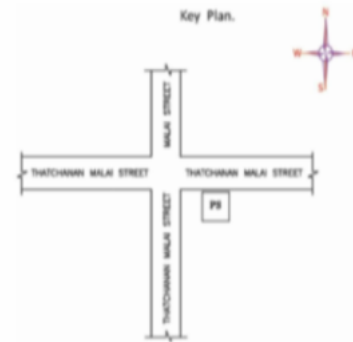

Google Map View

Polling Station Building Front View

Polling Station Front View

Cad View

Key MAP View

1 பெயர் : கம்ருன்னிஸா பேகம் கணவர் பெயர் : ஜவஹர் பாஷா வீட்டு எண் : 52 வயது : 57 பாலினம் : பெண்	YQG3707676 Photo is available	2 பெயர் : அருள்ராஜ் தந்தை பெயர் : வேதகிரி வீட்டு எண் : 53 வயது : 64 பாலினம் : ஆண்	YQG1508316 Photo is available	3 பெயர் : மகாதேவன் தந்தை பெயர் : நடராஜன் வீட்டு எண் : 53 வயது : 41 பாலினம் : ஆண்	YQG1281989 Photo is available
4 பெயர் : பிரபாவதி கணவர் பெயர் : ஷசன் வீட்டு எண் : 53 வயது : 39 பாலினம் : பெண்	YQG0738740 Photo is available	5 பெயர் : செல்வகுமார் தந்தை பெயர் : மனோகர் வீட்டு எண் : 53 வயது : 37 பாலினம் : ஆண்	YQG1508324 Photo is available	6 பெயர் : சாம்ராஜ் தந்தை பெயர் : குமார் வீட்டு எண் : 53 வயது : 34 பாலினம் : ஆண்	YQG1508662 Photo is available
7 பெயர் : பூந்தேவி தந்தை பெயர் : அம்முக்குட்டி வீட்டு எண் : 53 வயது : 33 பாலினம் : பெண்	YQG0987370 Photo is available	8 பெயர் : மிஸ்ரா தந்தை பெயர் : கமலகண்ணன் வீட்டு எண் : 53 வயது : 32 பாலினம் : ஆண்	YQG1508399 Photo is available	9 பெயர் : ஞானராஜ் தந்தை பெயர் : அருள் ராஜ் வீட்டு எண் : 53 வயது : 31 பாலினம் : ஆண்	YQG1868132 Photo is available
10 பெயர் : நிவேதா தந்தை பெயர் : ராமமூர்த்தி வீட்டு எண் : 53 வயது : 31 பாலினம் : பெண்	YQG1508373 Photo is available	11 பெயர் : காஞ்சனா தந்தை பெயர் : சினுவாசன் வீட்டு எண் : 53 வயது : 30 பாலினம் : பெண்	YQG2214153 Photo is available	12 பெயர் : ஜீவன் தந்தை பெயர் : ரவி சந்திரன் வீட்டு எண் : 53 வயது : 22 பாலினம் : ஆண்	YQG3922671 Photo is available
13 பெயர் : தேவகி தந்தை பெயர் : ராஜேந்திரன் வீட்டு எண் : 53-11 வயது : 34 பாலினம் : பெண்	YQG1282003 Photo is available	14 பெயர் : தேவிபுத் கணவர் பெயர் : பிரசன்னா வீட்டு எண் : 53-18 வயது : 40 பாலினம் : பெண்	YQG0739623 Photo is available	15 பெயர் : திலீபன் தந்தை பெயர் : செல்வம் வீட்டு எண் : 53-18 வயது : 38 பாலினம் : ஆண்	YQG1508555 Photo is available
16 பெயர் : கோட்டிஸ்வரி கணவர் பெயர் : கோபாலகிருஷ்ணன் வீட்டு எண் : 53-23 வயது : 59 பாலினம் : பெண்	YQG1508431 Photo is available	17 பெயர் : அசோக் தந்தை பெயர் : செல்வநாதன் வீட்டு எண் : 53-25 வயது : 62 பாலினம் : ஆண்	YQG1281971 Photo is available	18 பெயர் : லக்ஷ்மி ரா கணவர் பெயர் : ராஜேஷ் கண்ணா வீட்டு எண் : 53/27 வயது : 35 பாலினம் : பெண்	YQG3763406 Photo is available
19 பெயர் : சுரேந்தர பிரேமநாத் தந்தை பெயர் : பிரேமநாத் வீட்டு எண் : 53-28 வயது : 35 பாலினம் : ஆண்	YQG0740035 Photo is available	20 பெயர் : வேலம்மாள் தந்தை பெயர் : ஆறுமுகம் வீட்டு எண் : 53-30 வயது : 38 பாலினம் : பெண்	YQG0738708 Photo is available	21 பெயர் : முத்து லட்சுமி கணவர் பெயர் : ஜெயக்குமார் வீட்டு எண் : 53-31 வயது : 46 பாலினம் : பெண்	YQG0739268 Photo is available
22 பெயர் : நேத்ரா கணவர் பெயர் : இருதியராஜ் வீட்டு எண் : 53-31 வயது : 42 பாலினம் : பெண்	YQG0739581 Photo is available	23 பெயர் : பிரேம் குமார் தந்தை பெயர் : ஜெயகுமார் வீட்டு எண் : 53/31 வயது : 25 பாலினம் : ஆண்	YQG3779980 Photo is available	24 பெயர் : அஜீத்குமார் ம தந்தை பெயர் : மனோகரன் வீட்டு எண் : 53/32 வயது : 30 பாலினம் : ஆண்	YQG4333308 Photo is available
25 பெயர் : சாந்தி கணவர் பெயர் : நந்தகோபால் வீட்டு எண் : 53-33 வயது : 41 பாலினம் : பெண்	YQG0987818 Photo is available	26 பெயர் : ஜாய்சி மேரி தந்தை பெயர் : அருள் ராஜ் வீட்டு எண் : 53/36 வயது : 22 பாலினம் : பெண்	YQG4174256 Photo is available	27 பெயர் : நளினி தந்தை பெயர் : ராஜேந்திரன் வீட்டு எண் : 53-40 வயது : 37 பாலினம் : பெண்	YQG0884395 Photo is available
28 பெயர் : சசிகலா தந்தை பெயர் : ராஜேந்திரன் வீட்டு எண் : 53-40 வயது : 35 பாலினம் : பெண்	YQG0884379 Photo is available	29 பெயர் : கலா கணவர் பெயர் : ராமமூர்த்தி வீட்டு எண் : 53-42 வயது : 49 பாலினம் : பெண்	YQG0987834 Photo is available	30 பெயர் : கோட்டி தந்தை பெயர் : ராஜி வீட்டு எண் : 53-44 வயது : 47 பாலினம் : ஆண்	YQG0740266 Photo is available