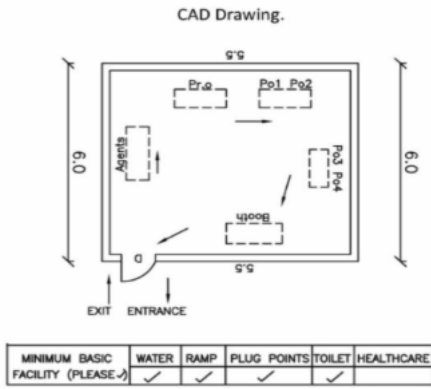

Google Map View

Polling Station Building Front View

Polling Station Front View

Cad View

Key MAP View

1 பெயர் : பருவதம் கணவர் பெயர் : நாகப்பன் வீட்டு எண் : 1 வயது : 72 பாலினம் : பெண் Photo is available	YQG0885699	2 பெயர் : மணி தந்தை பெயர் : நடேசன் வீட்டு எண் : 1 வயது : 53 பாலினம் : ஆண் Photo is available	YQG0885707	3 பெயர் : ரேணுகா கணவர் பெயர் : மணி வீட்டு எண் : 1 வயது : 45 பாலினம் : பெண் Photo is available	YQG0885715
4 பெயர் : பன்னீர்செல்வம் தந்தை பெயர் : மணோகரன் வீட்டு எண் : 1 வயது : 42 பாலினம் : ஆண் Photo is available	YQG0747071	5 பெயர் : சரளா கணவர் பெயர் : சரளா முருகன் வீட்டு எண் : 1 வயது : 41 பாலினம் : பெண் Photo is available	YQG0885731	6 பெயர் : மணிகண்டன் தந்தை பெயர் : லட்சுமிபதி வீட்டு எண் : 1 வயது : 34 பாலினம் : ஆண் Photo is available	YQG0992321
7 பெயர் : பிரியா தாயின் பெயர் : சாந்தி வீட்டு எண் : 1-21 வயது : 39 பாலினம் : பெண் Photo is available	YQG0885939	8 பெயர் : முகமது சரீப் தந்தை பெயர் : சர்புதின் வீட்டு எண் : 3, வயது : 39 பாலினம் : ஆண் Photo is available	YQG2039964	9 பெயர் : இளங்கோவன் தந்தை பெயர் : கோவிந்தராஜ் வீட்டு எண் : 5 வயது : 28 பாலினம் : ஆண் Photo is available	YQG2215333
10 பெயர் : டில்லி பிரகாஷ் தந்தை பெயர் : குமரவேல் வீட்டு எண் : 9-1 வயது : 33 பாலினம் : ஆண் Photo is available	YQG0992040	11 பெயர் : அசோக்குமார் தந்தை பெயர் : சம்பத் வீட்டு எண் : 13 வயது : 36 பாலினம் : ஆண் Photo is available	JJS3922606	12 பெயர் : ஆகிளல் பபித்ரா கணவர் பெயர் : ராபர்ட் சேவியர் வீட்டு எண் : 14பி,விஜயி நகர் வயது : 38 பாலினம் : பெண் Photo is available	YQG4196895
13 பெயர் : தேவி கணவர் பெயர் : மாதவன் வீட்டு எண் : 16/244 வயது : 48 பாலினம் : பெண் Photo is available	YQG3969722	14 பெயர் : ஷேக்நஜீர்பாஷா தந்தை பெயர் : பாபு வீட்டு எண் : 18 வயது : 38 பாலினம் : ஆண் Photo is available	JJS3923083	# 15 பெயர் : முகமது அலி பாபு தந்தை பெயர் : பாபு வீட்டு எண் : எண்.7/18 வயது : 36 பாலினம் : ஆண் Photo is available	JJS3922614
16 பெயர் : யுவராஜ் தந்தை பெயர் : சேகர் வீட்டு எண் : 18-25 வயது : 45 பாலினம் : ஆண் Photo is available	YQG1285444	17 பெயர் : சுந்தர் தந்தை பெயர் : சேகர் வீட்டு எண் : 18-25 வயது : 41 பாலினம் : ஆண் Photo is available	YQG1285451	18 பெயர் : சுரேந்தர் தந்தை பெயர் : நாகராஜ் வீட்டு எண் : 23/15 வயது : 21 பாலினம் : ஆண் Photo is available	YQG3964251
19 பெயர் : மோகனவள்ளி கணவர் பெயர் : ராஜேந்திரன் வீட்டு எண் : 24-17 வயது : 43 பாலினம் : பெண் Photo is available	JJS3922804	20 பெயர் : மகேஷ் தந்தை பெயர் : ராஜா வீட்டு எண் : 26 வயது : 38 பாலினம் : ஆண் Photo is available	JJS3922689	21 பெயர் : ராஜேஷ் தந்தை பெயர் : ராஜா வீட்டு எண் : 26 வயது : 36 பாலினம் : ஆண் Photo is available	JJS3922697
22 பெயர் : முகமது ராபி தந்தை பெயர் : அன்சர் வீட்டு எண் : 27 வயது : 34 பாலினம் : ஆண் Photo is available	YQG0885749	23 பெயர் : லட்சுமிபதி தந்தை பெயர் : துரை வீட்டு எண் : 29 வயது : 65 பாலினம் : ஆண் Photo is available	YQG0137703	24 பெயர் : ராஜேந்தின் தாயின் பெயர் : கலாவதி வீட்டு எண் : 29 வயது : 59 பாலினம் : ஆண் Photo is available	YQG0137711
25 பெயர் : கன்னிகா கணவர் பெயர் : லட்சுமிபதி வீட்டு எண் : 29 வயது : 54 பாலினம் : பெண் Photo is available	YQG0137695	26 பெயர் : குணசுந்தரி கணவர் பெயர் : சீனுவாசன் வீட்டு எண் : 29-14A வயது : 47 பாலினம் : பெண் Photo is available	JJS3922796	27 பெயர் : அப்பு தந்தை பெயர் : மாரி வீட்டு எண் : 29-24 வயது : 39 பாலினம் : ஆண் Photo is available	JJS3922820
28 பெயர் : சுகுணா கணவர் பெயர் : சகாதேவன் வீட்டு எண் : 29-42 வயது : 52 பாலினம் : பெண் Photo is available	YQG0992297	29 பெயர் : ஜெயந்தி கணவர் பெயர் : சுப்பிரமணி வீட்டு எண் : 29-86 வயது : 45 பாலினம் : பெண் Photo is available	JJS3922747	30 பெயர் : மணிகண்டன் தந்தை பெயர் : சேகர் வீட்டு எண் : 29-87 வயது : 43 பாலினம் : ஆண் Photo is available	JJS3922754