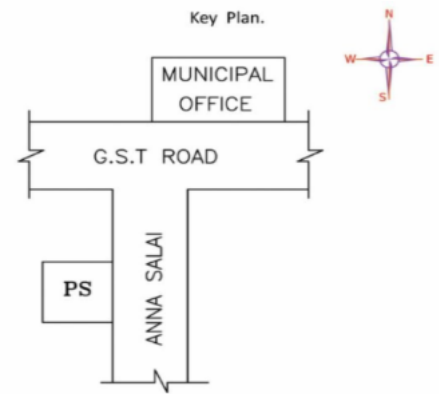

Cad View

Key MAP View