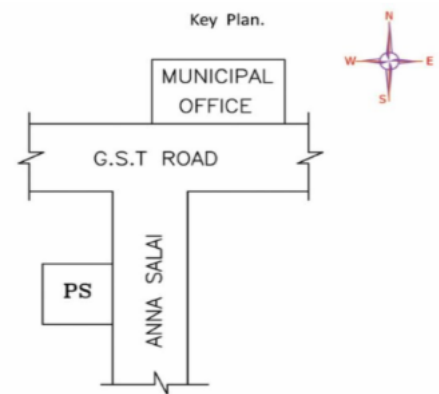

Google Map View

Polling Station Building Front View

Polling Station Front View

Cad View

Key MAP View

சட்டமன்றத் தொகுதியின் எண் மற்றும் பெயர் : 32-செங்கல்பட்டு
பிரிவு எண் மற்றும் பெயர் 1-செங்கல்பட்டு (ந), வார்டு 14 இராஜாஜி தெரு