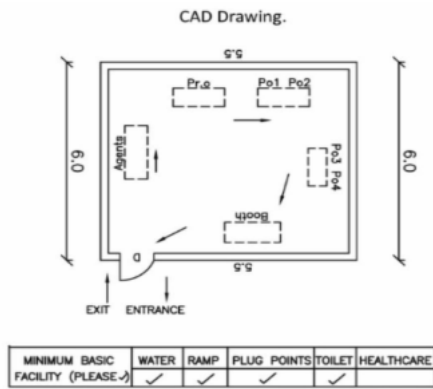

Google Map View

Polling Station Building Front View

Polling Station Front View

Cad View

Key MAP View

சட்டமன்றத் தொகுதியின் எண் மற்றும் பெயர் : 32-செங்கல்பட்டு
பிரிவு எண் மற்றும் பெயர் 1-செங்கல்பட்டு (ந), வார்டு 14 இராஜாஜி தெரு