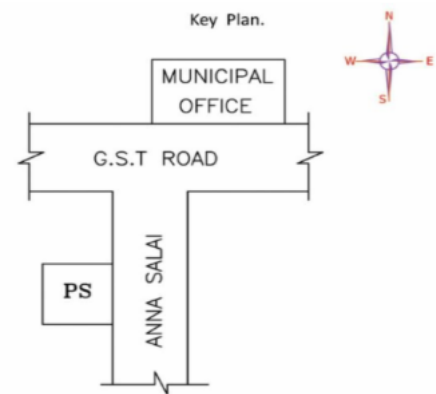

Google Map View

Polling Station Building Front View

Polling Station Front View

Cad View

Key MAP View

சட்டமன்றத் தொகுதியின் எண் மற்றும் பெயர் : 32-செங்கல்பட்டு
பிரிவு எண் மற்றும் பெயர் 1-செங்கல்பட்டு (ந), வார்டு 14 ராஜாஜி தெரு