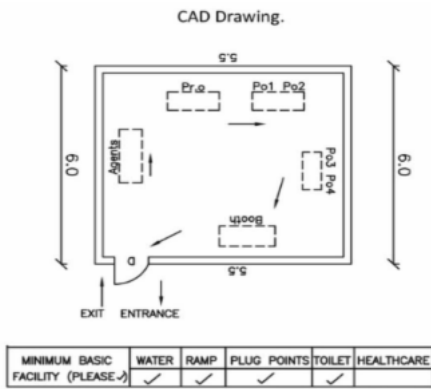

Google Map View

Polling Station Building Front View

Polling Station Front View

Cad View

Key MAP View

சட்டமன்றத் தொகுதியின் எண் மற்றும் பெயர் : 32-செங்கல்பட்டு
பிரிவு எண் மற்றும் பெயர் 1-செங்கல்பட்டு (ந), வார்டு 14 ராஜாஜி தெரு