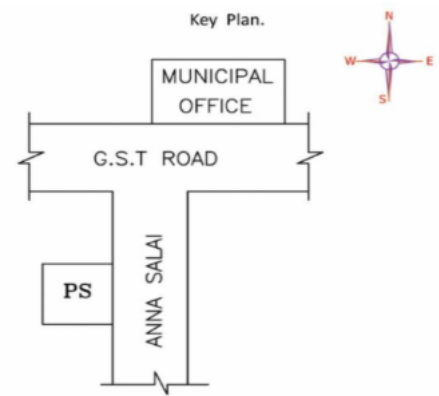

Google Map View

Polling Station Building Front View

Polling Station Front View

Cad View

Key MAP View

சட்டமன்றத் தொகுதியின் எண் மற்றும் பெயர் : 32-செங்கல்பட்டு
பிரிவு எண் மற்றும் பெயர் 1-செங்கல்பட்டு (ந), வார்டு 16 சி.என் மகாதேவன் தெரு