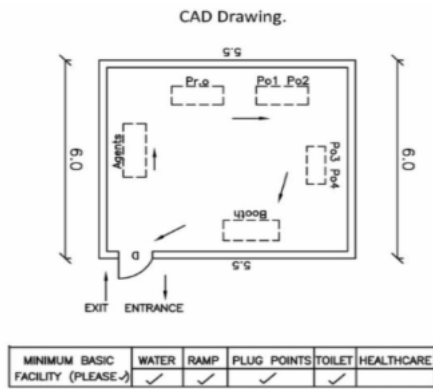

Google Map View

Polling Station Building Front View

Polling Station Front View

Cad View

Key MAP View

சட்டமன்றத் தொகுதியின் எண் மற்றும் பெயர் : 32-செங்கல்பட்டு
பிரிவு எண் மற்றும் பெயர் 1-செங்கல்பட்டு (ந), வார்டு 16 சி.என் மகாதேவன் தெரு