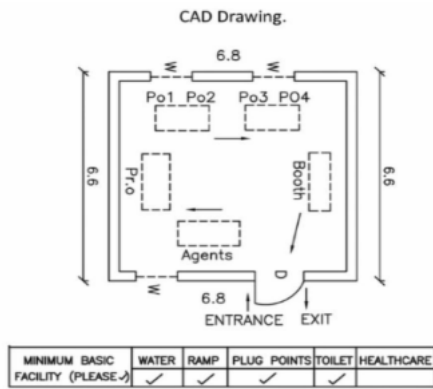

Google Map View

Polling Station Building Front View

Polling Station Front View

Cad View

Key MAP View

சட்டமன்றத் தொகுதியின் எண் மற்றும் பெயர் : 32-செங்கல்பட்டு
பிரிவு எண் மற்றும் பெயர் 1-செங்கல்பட்டு (ந), வார்டு17,18 சின்ன மணியக்காரத் தெரு