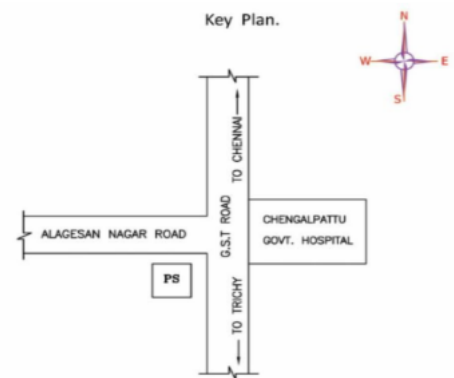

Google Map View

Polling Station Building Front View

Polling Station Front View

Cad View

Key MAP View

சட்டமன்றத் தொகுதியின் எண் மற்றும் பெயர் : 32-செங்கல்பட்டு
பிரிவு எண் மற்றும் பெயர் 1-செங்கல்பட்டு (ந), வார்டு17,18 சின்ன மணியக்காரத் தெரு