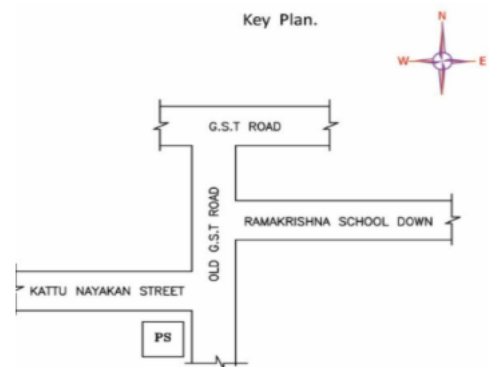

Cad View

Key MAP View