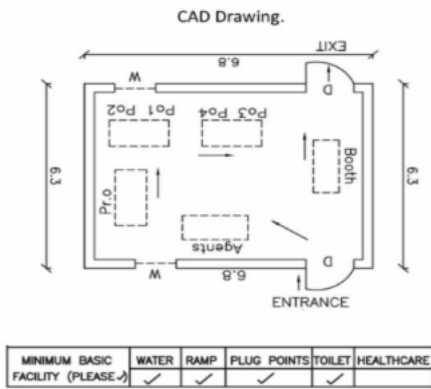

Google Map View

Polling Station Building Front View

Polling Station Front View

Cad View

Key MAP View

1 பெயர் : ஆனந்தகிருஷ்ணன் தந்தை பெயர் : கோபால் வீட்டு எண் : 1 வயது : 60 பாலினம் : ஆண் Photo is available	YQG0888198	2 பெயர் : புவனேஸ்வரி கணவர் பெயர் : ஆனந்தகிருஷ்ணன் வீட்டு எண் : 1 வயது : 57 பாலினம் : பெண் Photo is available	YQG0888172	3 பெயர் : பிரசன்னதேவி கணவர் பெயர் : சுந்தரராஜ் வீட்டு எண் : 1 வயது : 50 பாலினம் : பெண் Photo is available	YQG0888289
4 பெயர் : ராஜேஸ்வரி கணவர் பெயர் : செந்தில்குமார் வீட்டு எண் : 1 வயது : 42 பாலினம் : பெண் Photo is available	YQG0888438	5 பெயர் : கௌதமி இதரர் பெயர் : குமரவேல்முருகன் வீட்டு எண் : 1 வயது : 36 பாலினம் : பெண் Photo is available	YQG2042208	6 பெயர் : வினோதினி தந்தை பெயர் : கோபு வீட்டு எண் : 1 வயது : 33 பாலினம் : பெண் Photo is available	YQG2042182
7 பெயர் : கமலக்கண்ணன் தந்தை பெயர் : குமார் வீட்டு எண் : 1 வயது : 33 பாலினம் : ஆண் Photo is available	YQG0995902	8 பெயர் : கன்னியப்பன் தந்தை பெயர் : சுப்பிரமணி வீட்டு எண் : 8 வயது : 46 பாலினம் : ஆண் Photo is available	YQG1500826	9 பெயர் : குட்டியம்மாள் கணவர் பெயர் : கன்னியப்பன் வீட்டு எண் : 8 வயது : 41 பாலினம் : பெண் Photo is available	YQG1500834
10 பெயர் : செந்தாமரை தாயின் பெயர் : கஸ்தூரி வீட்டு எண் : 11/18 வயது : 23 பாலினம் : பெண் Photo is available	YQG3993417	11 பெயர் : சித்திரா தந்தை பெயர் : சாயிராஜ் வீட்டு எண் : 13-1 வயது : 60 பாலினம் : பெண் Photo is available	YQG3184041	12 பெயர் : சாய் விக்னேஷ் மு தாயின் பெயர் : கௌரி அம்பிகை மு வீட்டு எண் : 14 வயது : 22 பாலினம் : ஆண் Photo is available	YQG2564599
13 பெயர் : யுவனேசன் தந்தை பெயர் : சுப்ரமணி வீட்டு எண் : 18/9 வயது : 48 பாலினம் : ஆண் Photo is available	JJS2446615	14 பெயர் : மாலதி கணவர் பெயர் : யுவனேசன் வீட்டு எண் : 18/9 வயது : 33 பாலினம் : பெண் Photo is available	YQG2042448	15 பெயர் : மோனிகா சங்கர் தந்தை பெயர் : சங்கர் வீட்டு எண் : 20 வயது : 25 பாலினம் : பெண் Photo is available	YQG3975760
16 பெயர் : யாகேஷ் தந்தை பெயர் : மோகன் வீட்டு எண் : 33 வயது : 22 பாலினம் : ஆண் Photo is available	YQG3890902	17 பெயர் : நரேந்திர தந்தை பெயர் : ராம் நிவாஷ் வீட்டு எண் : 35 வயது : 32 பாலினம் : ஆண் Photo is available	YQG4107322	18 பெயர் : ஹட்ரின் மரியோன் ஆகாஷ் தந்தை பெயர் : டோமினிக் சாவியோ வீட்டு எண் : 35 வயது : 29 பாலினம் : ஆண் Photo is available	YQG2042133
19 பெயர் : சரண் தந்தை பெயர் : சேகர் வீட்டு எண் : 35 வயது : 29 பாலினம் : ஆண் Photo is available	YQG2577294	20 பெயர் : ஜீடு மரியோ அபிலாஷ் தந்தை பெயர் : டோமினிக் சாவியோ வீட்டு எண் : 35 வயது : 26 பாலினம் : ஆண் Photo is available	YQG2648053	21 பெயர் : கணேஷ் குமார் தந்தை பெயர் : மன்னார் வீட்டு எண் : 44B வயது : 33 பாலினம் : ஆண் Photo is available	YQG0888404
S 22 பெயர் : பாண்டியம்மாள் கணவர் பெயர் : சஸ்வரன் வீட்டு எண் : 46 வயது : 46 பாலினம் : பெண் Photo is available	YQG0145078	23 பெயர் : பாண்டியன் தந்தை பெயர் : சுப்ரமணியன் வீட்டு எண் : 48 வயது : 62 பாலினம் : ஆண் Photo is available	YQG2042240	24 பெயர் : ஹர்ஸத் ராஜா .ஏஸு தந்தை பெயர் : ஸாசுக்குஜிபூர் ரஹ்மான் ஸாசுக்குஜிபூர் ரஹ்மான் வீட்டு எண் : 49-பீ வயது : 24 பாலினம் : ஆண் Photo is available	YQG3876125
25 பெயர் : ரோஷன் அகமத் தந்தை பெயர் : உபைதுல் ரஹ்மான் வீட்டு எண் : 49பி/110 வயது : 23 பாலினம் : ஆண் Photo is available	YQG3890910	26 பெயர் : வைஷ்ணவி குமரன் தந்தை பெயர் : குமரன் வரதராஜன் வீட்டு எண் : 50/112 வயது : 25 பாலினம் : பெண் Photo is available	YQG4089199	27 பெயர் : ஆகாஷ் தாயின் பெயர் : கலாவதி வீட்டு எண் : 50/112 வயது : 23 பாலினம் : ஆண் Photo is available	YQG3675881
28 பெயர் : நித்யலக்ஷ்மி தந்தை பெயர் : நந்தகுமார் வீட்டு எண் : 51/116 வயது : 27 பாலினம் : பெண் Photo is available	YQG2648012	29 பெயர் : அரவிந்த் தந்தை பெயர் : நந்தகுமார் வீட்டு எண் : 51/116 வயது : 25 பாலினம் : ஆண் Photo is available	YQG2648095	30 பெயர் : பிருந்தா தந்தை பெயர் : சங்கர் வீட்டு எண் : 53/22 வயது : 24 பாலினம் : பெண் Photo is available	YQG3890944