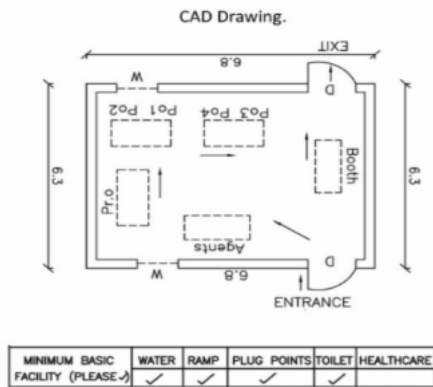

Google Map View

Polling Station Building Front View

Polling Station Front View

Cad View

Key MAP View

சட்டமன்றத் தொகுதியின் எண் மற்றும் பெயர் : 32-செங்கல்பட்டு
பிரிவு எண் மற்றும் பெயர் 1-செங்கல்பட்டு (ந), வார்டு 20 கெங்கையம்மன் கோயில் தெரு