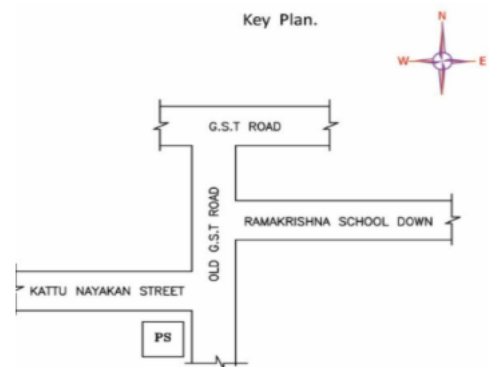

Google Map View

Polling Station Building Front View

Polling Station Front View

Cad View

Key MAP View

சட்டமன்றத் தொகுதியின் எண் மற்றும் பெயர் : 32-செங்கல்பட்டு
பிரிவு எண் மற்றும் பெயர் 1-செங்கல்பட்டு (ந), வார்டு 20 கெங்கையம்மன் கோயில் தெரு