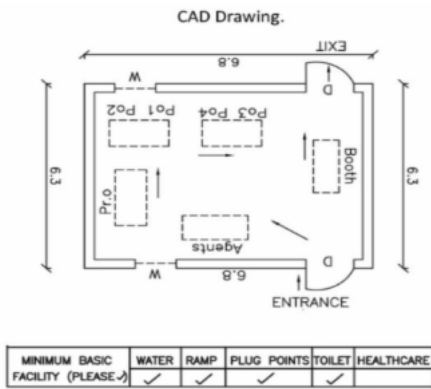

வாக்காளர் பதிவு அலுவலரின்
கையொப்பம்

Nazri Naksha

Google Map View

Polling Station Building Front View

Polling Station Front View

Cad View

Key MAP View

சட்டமன்றத் தொகுதியின் எண் மற்றும் பெயர் : 32-செங்கல்பட்டு
பிரிவு எண் மற்றும் பெயர் 1-செங்கல்பட்டு (ந), வார்டு 19 அண்ணாசாலை