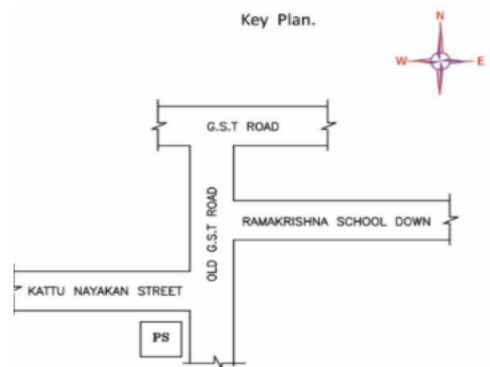

| | | |
|--|---|--|
| 3. வாக்குச் சாவடியின் விவரங்கள் | | |
| <p>வாக்குச் சாவடியின் எண் மற்றும் பெயர் :</p> <p>438 - அறிஞர் அண்ணா நகராட்சி ஆண்கள் உயர்நிலைப் பள்ளி, மேற்கு பகுதி தெற்கு பகுதி கட்டிடம் செங்கல்பட்டு 603004</p> <p>வாக்குச் சாவடியின் முகவரி :</p> <p>அறிஞர் அண்ணா நகராட்சி ஆண்கள் உயர்நிலைப் பள்ளி, மேற்கு பகுதி தெற்கு பகுதி கட்டிடம் செங்கல்பட்டு 603004</p> | <p>வாக்குச் சாவடியின் வகைப்பாடு (ஆண்/பெண்/பொது)</p> <p>துணை வாக்குச் சாவடிகளின் எண்ணிக்கை :</p> | <p>பொது</p> <p style="font-size: 24px;">0</p> |

வாக்காளர் பதிவு அலுவலரின்
கையொப்பம்

Nazri Naksha

Google Map View

Polling Station Building Front View

Polling Station Front View

Cad View

Key MAP View

சட்டமன்றத் தொகுதியின் எண் மற்றும் பெயர் : 32-செங்கல்பட்டு
பிரிவு எண் மற்றும் பெயர் 1-செங்கல்பட்டு (ந), வார்டு 19 அண்ணாசாலை