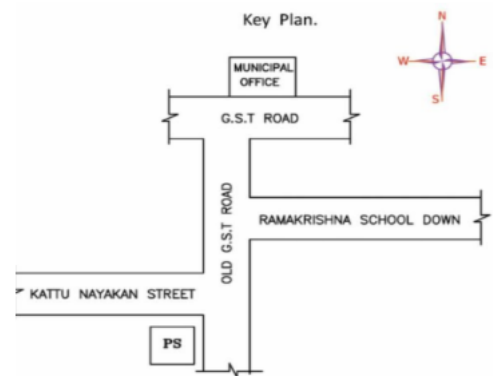

Google Map View

Polling Station Building Front View

Polling Station Front View

Cad View

Key MAP View

சட்டமன்றத் தொகுதியின் எண் மற்றும் பெயர் : 32-செங்கல்பட்டு
பிரிவு எண் மற்றும் பெயர் 1-செங்கல்பட்டு (ந), வார்டு 22 காமராஜர் தெரு