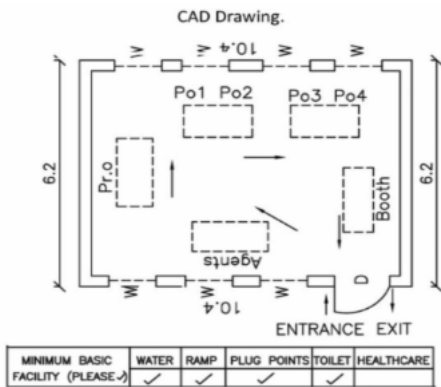

Google Map View

Polling Station Building Front View

Polling Station Front View

Cad View

Key MAP View

சட்டமன்றத் தொகுதியின் எண் மற்றும் பெயர் : 32-செங்கல்பட்டு
பிரிவு எண் மற்றும் பெயர் 1-செங்கல்பட்டு (ந), வார்டு 22 காமராஜர் தெரு